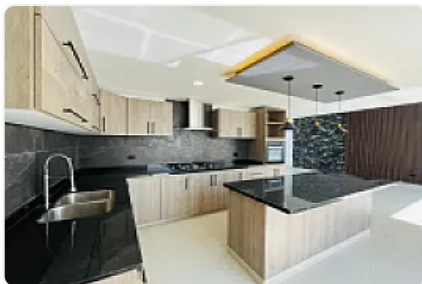

### Descripción

HERMOSA CASA PARQUE COLIMA LOMAS DE ANGELÓPOLIS

TERRENO 179.204 M2

CONSTRUCCION 191.92 M2

PLANTA BAJA

COCHERA 2 AUTOS

RECIBIDOR CON DOBLE ALTURA

1/2 BAÑO DE VISITAS