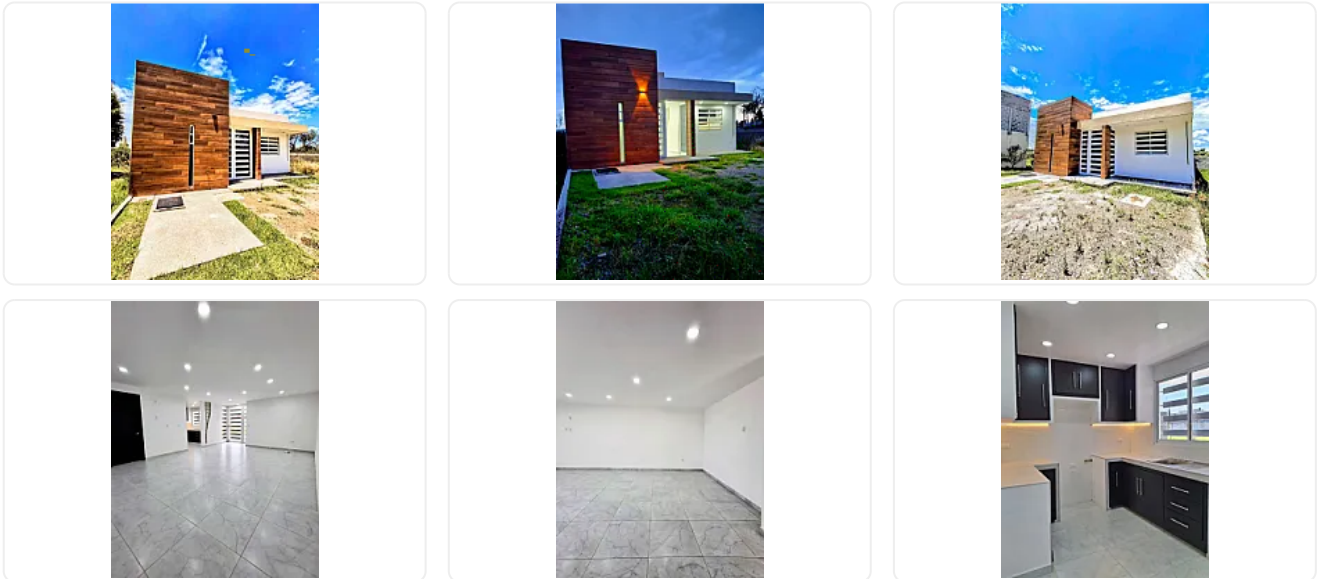

Casa amplia con jardín y terreno grande en Chiautempan

**Venta: MXN \$
1,585,000.00**

La Serna, Xaxala, Santa Ana Chiautempan, Tlax., México, Texcacoac, Chiautempan, Tlaxcala • ID 2836

Descripción

☐ Casa amplia con jardín y terreno grande en Chiautempan | Espacio, privacidad y potencial para crecer

DESCRIPCIÓN

Casa amplia en Chiautempan con jardín y terreno grande, ideal para familias que buscan espacio, tranquilidad y libertad fuera de fraccionamiento.

☐ Características de la casa

☐ 3 recámaras con clóset

☐ Jardín interior para relajarte y desconectarte

☐ Área de servicio cerrada

☐ Cimientos listos para construir segundo nivel o roof garden

☐ Cisterna de 8,000 litros

Una propiedad pensada para quienes buscan espacio hoy y la posibilidad de crecer mañana.

Parques cercanos

Detalles

Recámaras: 3

Baños: 3

Estacionamientos: 4

Construcción: 117 m²

Terreno: 221 m²

Código: HL-153