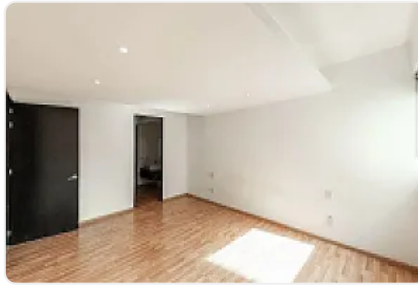

Departamento en Renta en Hipódromo, Cauhtémoc DA523

Renta: MXN \$
42,000.00

S/N, Hipódromo, Cauhtémoc, Ciudad de México • ID 2850

Descripción

ASESOR DANIEL AHUMADA DA523

Este departamento en cuarto piso se ubica en la parte trasera de la torre Guell dentro de Capital Park, lo que ayuda a disminuir el ruido exterior. Cuenta con

dos recámaras: la principal con baño y vestidor tipo walk-in closet, y una recámara secundaria con baño completo que también da servicio a las visitas.

La cocina integral se entrega equipada con refrigerador y centro de lavado, además de ofrecer 105 m² bien aprovechados, dos lugares de estacionamiento y bodega.

- Business center
- Servicio de valet parking
- Dos lugares de estacionamiento
- Bodega privada
- Departamento interior que reduce el ruido exterior
- Mantenimiento aproximado de \$6,000 mensuales

La propiedad se ubica sobre Av Nuevo León 18, en la colonia Hipódromo, alcaldía Cuauhtémoc. Esta ubicación te integra a la vida urbana de la zona y facilita la movilidad hacia otros puntos de la ciudad, con servicios y opciones de esparcimiento a pocos minutos. Es una alternativa práctica para quienes buscan vivir cerca de todo, sin renunciar a un ambiente más tranquilo en casa.