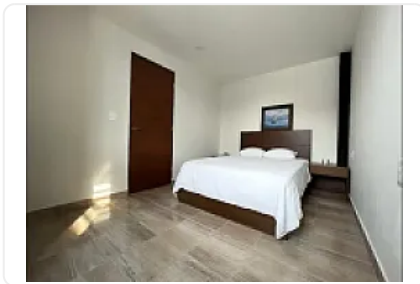

Departamento en Renta Nueva Vallejo DA528

Poniente, Nueva Vallejo, Gustavo A. Madero, Ciudad de México • ID 2853

Renta: MXN \$

18,500.00

Descripción

ASESOR DANIEL AHUMADA DA528

DEPARTAMENTO EN RENTA EN NUEVA VALLEJO.

2 RECAMARAS

1 BAÑO

AMUEBLADO

SERVICIOS INCLUIDOS,

30 M2,

4TO PISO,

VIGILANCIA 24/7,

SE ACEPTA MASCOTAS