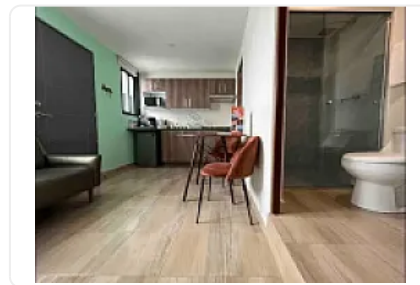

Departamento en Renta Nueva Vallejo DA528

Poniente, Nueva Vallejo, Gustavo A. Madero, Ciudad de México • ID 2853

Renta: MXN \$

18,500.00

Descripción

ASESOR DANIEL AHUMADA DA528

DEPARTAMENTO EN RENTA EN NUEVA VALLEJO.