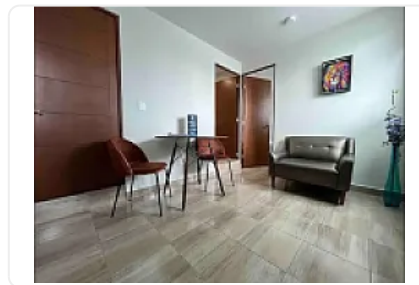

Departamento en Renta Nueva Vallejo DA528

Poniente, Nueva Vallejo, Gustavo A. Madero, Ciudad de México • ID 2853

Renta: MXN \$

18,500.00

Descripción

ASESOR DANIEL AHUMADA DA528

DEPARTAMENTO EN RENTA EN NUEVA VALLEJO.