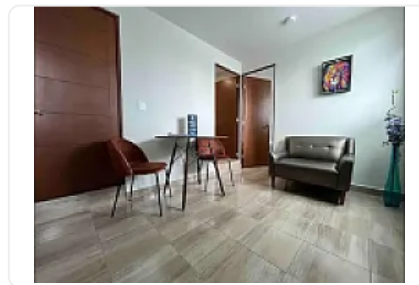

## Departamento en Renta Nueva Vallejo DA528

Poniente, Nueva Vallejo, Gustavo A. Madero, Ciudad de México • ID 2853

Renta: MXN \$

**18,500.00**

### Descripción

ASESOR DANIEL AHUMADA DA528  
DEPARTAMENTO EN RENTA EN NUEVA VALLEJO.

2 RECAMARAS  
1 BAÑO  
AMUEBLADO  
SERVICIOS INCLUIDOS,  
30 M2,  
4TO PISO,  
VIGILANCIA 24/7,  
SE ACEPTA MASCOTAS  
DE PREFERENCIA NIÑOS NO  
POLIZA \$5,000