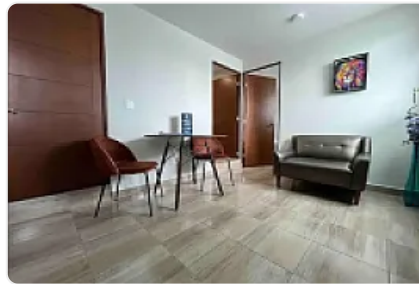

### Descripción

ASESOR DANIEL AHUMADA DA528

DEPARTAMENTO EN RENTA EN NUEVA VALLEJO.

2 RECAMARAS

1 BAÑO

AMUEBLADO

SERVICIOS INCLUIDOS,

30 M2,