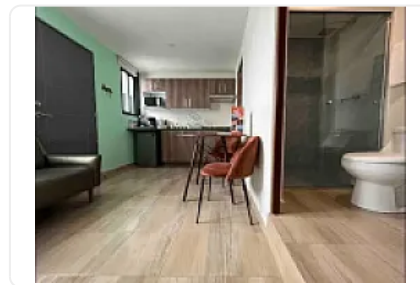

## Departamento en Renta Nueva Vallejo DA528

Poniente, Nueva Vallejo, Gustavo A. Madero, Ciudad de México • ID 2853

Renta: MXN \$

**18,500.00**

### Descripción

ASESOR DANIEL AHUMADA DA528  
DEPARTAMENTO EN RENTA EN NUEVA VALLEJO.

2 RECAMARAS  
1 BAÑO  
AMUEBLADO  
SERVICIOS INCLUIDOS,  
30 M2,  
4TO PISO,  
VIGILANCIA 24/7,  
SE ACEPTA MASCOTAS  
DE PREFERENCIA NIÑOS NO  
POLIZA \$5,000