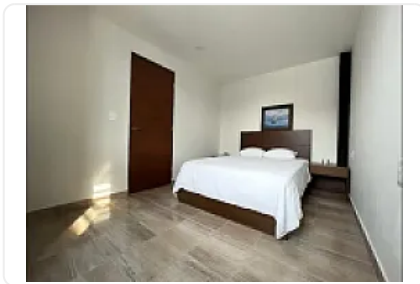

## Departamento en Renta Nueva Vallejo DA528

Poniente, Nueva Vallejo, Gustavo A. Madero, Ciudad de México • ID 2853

Renta: MXN \$

**18,500.00**

### Descripción

ASESOR DANIEL AHUMADA DA528  
DEPARTAMENTO EN RENTA EN NUEVA VALLEJO.

2 RECAMARAS  
1 BAÑO  
AMUEBLADO  
SERVICIOS INCLUIDOS,  
30 M2,  
4TO PISO,  
VIGILANCIA 24/7,  
SE ACEPTA MASCOTAS  
DE PREFERENCIA NIÑOS NO  
POLIZA \$5,000