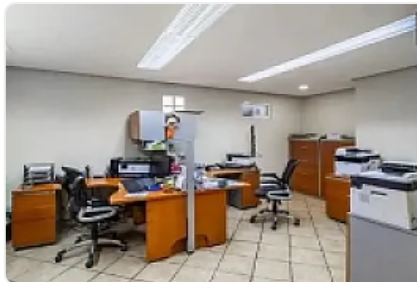

## Se Renta Edificio de Oficinas El Rosedal Coyoacan MM526

Renta: MXN \$  
**65,000.00**

Circunvalacion Rosedal Coyoacan, El Rosedal, Coyoacán, Ciudad de México • ID  
2879

### Descripción

ASESORA MIRIAM MARTINEZ MM526

En inmediaciones de Av. Division del Norte y Pacifico

CARACTERISTICAS;

Se renta edificio para oficinas de vanguardia de 830 m2 de predio y 275 m2 por nivel

cuenta con 5 estacionamientos

Desarrollado en 3 niveles

dos cocinas

baños para hombre y mujeres

cuenta con montacargas

Area de Bodega de 107 m2

ideal para empresas que buscan comodidad, servicios y excelente ubicacion

conexion a vias principales y transparte publico, muy cerca del metro Taxqueza y Calzada de Tlalpan