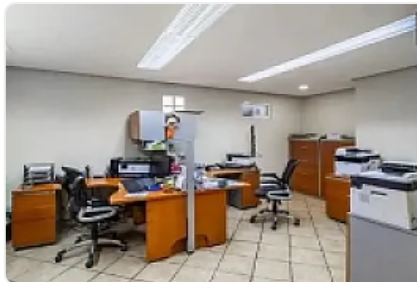

Se Renta Edificio de Oficinas El Rosedal Coyoacan MM526

Renta: MXN \$
65,000.00

Circunvalacion Rosedal Coyoacan, El Rosedal, Coyoacán, Ciudad de México • ID
2879

Descripción

ASESORA MIRIAM MARTINEZ MM526

En inmediaciones de Av. Division del Norte y Pacifico

CARACTERISTICAS;

Se renta edificio para oficinas de vanguardia de 830 m2 de predio y 275 m2 por nivel

cuenta con 5 estacionamientos

Desarrollado en 3 niveles

dos cocinas

baños para hombre y mujeres

cuenta con montacargas

Area de Bodega de 107 m2

ideal para empresas que buscan comodidad, servicios y excelente ubicacion

conexion a vias principales y transparte publico, muy cerca del metro Taxqueza y Calzada de Tlalpan

REQUISITOS:

Características

Bodega

Detalles

Recámaras: —

Baños: —

Estacionamientos: 5

Construcción: 825 m²

Terreno: 830 m²