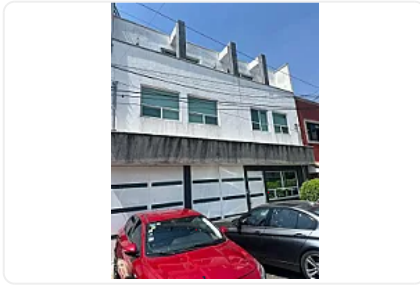

## Casa en Renta en La Colonia Sinatel Iztapalapa ZE149

Renta: MXN \$  
**60,000.00**

Sur 77-A, Sinatel, Iztapalapa, Ciudad de México • ID 2884

### Descripción

ASESORA ZULEYKA ELIZALDE ZE149

Propiedad con vocación habitacional o empresarial, ideal para clínicas, oficinas administrativas, consultorios, casa de asistencia o proyectos institucionales.