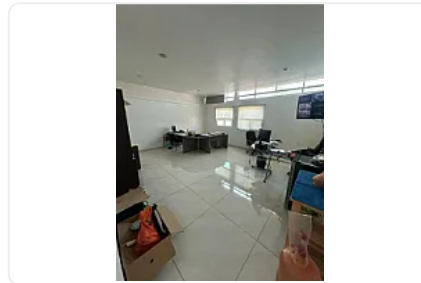

## Casa en Renta en La Colonia Sinatel Iztapalapa ZE149

Renta: MXN \$  
**60,000.00**

Sur 77-A, Sinatel, Iztapalapa, Ciudad de México • ID 2884

### Descripción

ASESORA ZULEYKA ELIZALDE ZE149

Propiedad con vocación habitacional o empresarial, ideal para clínicas, oficinas administrativas, consultorios, casa de asistencia o proyectos institucionales.

500 m<sup>2</sup> de terreno

1,000 m<sup>2</sup> de construcción

Distribución estratégica:

8 recámaras

8 baños completos

Recepción

Sala - comedor - cocina

Sala de juntas