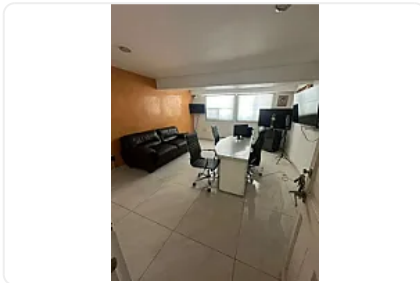

## Casa en Renta en La Colonia Sinatel Iztapalapa ZE149

Renta: MXN \$  
**60,000.00**

Sur 77-A, Sinatel, Iztapalapa, Ciudad de México • ID 2884