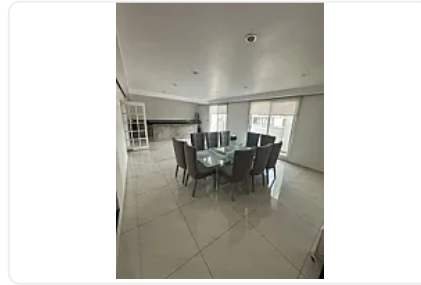

## Casa en Renta en La Colonia Sinatel Iztapalapa ZE149

Renta: MXN \$  
**60,000.00**

Sur 77-A, Sinatel, Iztapalapa, Ciudad de México • ID 2884