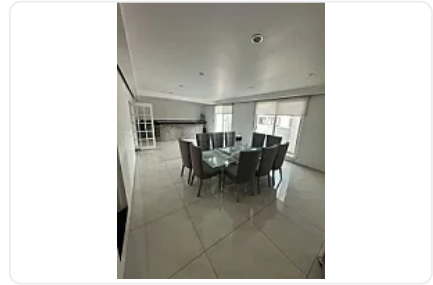

## Casa en Renta en La Colonia Sinatel Iztapalapa ZE149

Renta: MXN \$  
**60,000.00**

Sur 77-A, Sinatel, Iztapalapa, Ciudad de México • ID 2884