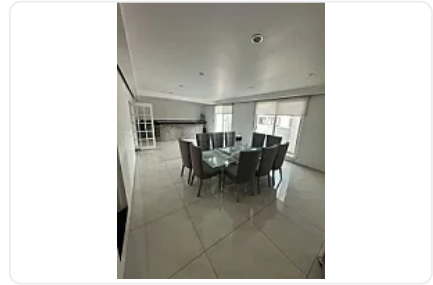

Casa en Renta en La Colonia Sinatel Iztapalapa ZE149

Renta: MXN \$
60,000.00

Sur 77-A, Sinatel, Iztapalapa, Ciudad de México • ID 2884

Descripción

ASESORA ZULEYKA ELIZALDE ZE149

Propiedad con vocación habitacional o empresarial, ideal para clínicas, oficinas administrativas, consultorios, casa de asistencia o proyectos institucionales.