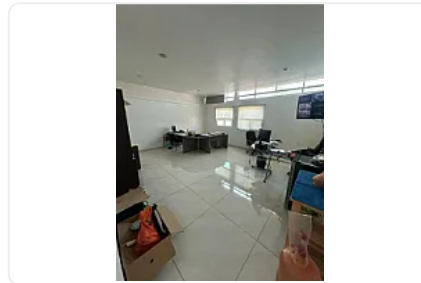

Casa en Renta en La Colonia Sinatel Iztapalapa ZE149

Renta: MXN \$
60,000.00

Sur 77-A, Sinatel, Iztapalapa, Ciudad de México • ID 2884

Descripción

ASESORA ZULEYKA ELIZALDE ZE149

Propiedad con vocación habitacional o empresarial, ideal para clínicas, oficinas administrativas, consultorios, casa de asistencia o proyectos institucionales.

500 m² de terreno

1,000 m² de construcción

Distribución estratégica:

8 recámaras

8 baños completos

Recepción

Sala - comedor - cocina

Sala de juntas