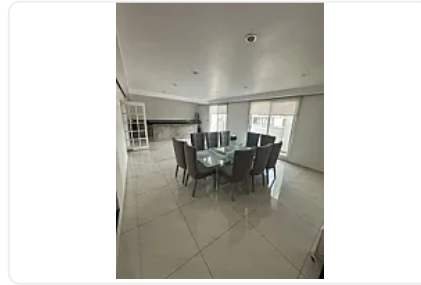

Casa en Renta en La Colonia Sinatel Iztapalapa ZE149

Renta: MXN \$
60,000.00

Sur 77-A, Sinatel, Iztapalapa, Ciudad de México • ID 2884

Descripción

ASESORA ZULEYKA ELIZALDE ZE149

Propiedad con vocación habitacional o empresarial, ideal para clínicas, oficinas administrativas, consultorios, casa de asistencia o proyectos institucionales.