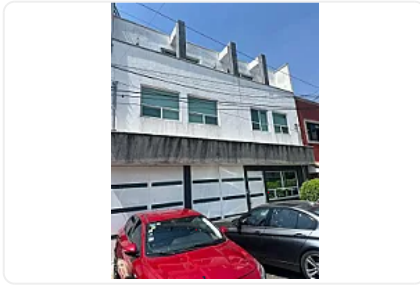

Casa en Renta en La Colonia Sinatel Iztapalapa ZE149

Renta: MXN \$
60,000.00

Sur 77-A, Sinatel, Iztapalapa, Ciudad de México • ID 2884

Descripción

ASESORA ZULEYKA ELIZALDE ZE149

Propiedad con vocación habitacional o empresarial, ideal para clínicas, oficinas administrativas, consultorios, casa de asistencia o proyectos institucionales.

500 m² de terreno

1,000 m² de construcción

Distribución estratégica:

8 recámaras

8 baños completos

Recepción

Sala - comedor - cocina

Sala de juntas