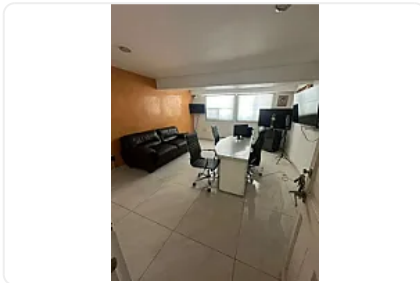

Casa en Renta en La Colonia Sinatel Iztapalapa ZE149

Renta: MXN \$
60,000.00

Sur 77-A, Sinatel, Iztapalapa, Ciudad de México • ID 2884

Descripción

ASESORA ZULEYKA ELIZALDE ZE149

Propiedad con vocación habitacional o empresarial, ideal para clínicas, oficinas administrativas, consultorios, casa de asistencia o proyectos institucionales.

500 m² de terreno

1,000 m² de construcción

Distribución estratégica:

8 recámaras

8 baños completos

Recepción

Sala - comedor - cocina

Sala de juntas