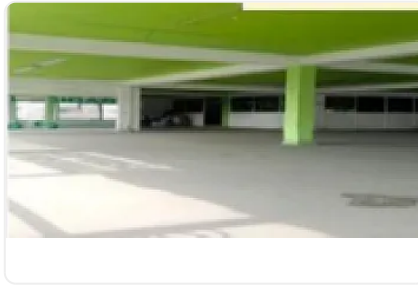

### Descripción

Se Renta Local Comercial 414 m<sup>2</sup> en Tlahuac

ASESOR FELIPE GFONZALEZ FG7

SE RENTA LOCAL COMERCIAL 414 M2 EN PRIMER PISO, EN ESQUINA DE AVENIDA TLAHUAC Y MARTOS COLONIA CERRO DE LA ESTRELLA ALCALDIA IZTAPALA, ENTRE LA ESTACION DEL METRO PERIFERICO Y CALLE 1, LINEA 12 DORADA DEL METRO, 18 X 23 MTS, RODEADO DE PLAZAS COMERCIALES.