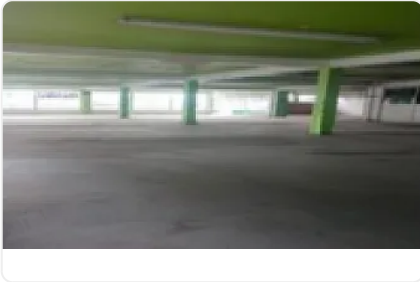

### Descripción

Se Renta Local Comercial 414 m<sup>2</sup> en Tlahuac

ASESOR FELIPE GFONZALEZ FG7

SE RENTA LOCAL COMERCIAL 414 M2 EN PRIMER PISO, EN ESQUINA DE AVENIDA TLAHUAC Y MARTOS COLONIA CERRO DE LA ESTRELLA ALCALDIA IZTAPALA, ENTRE LA ESTACION DEL METRO PERIFERICO Y CALLE 1, LINEA 12 DORADA DEL METRO, 18 X 23 MTS, RODEADO DE PLAZAS COMERCIALES.