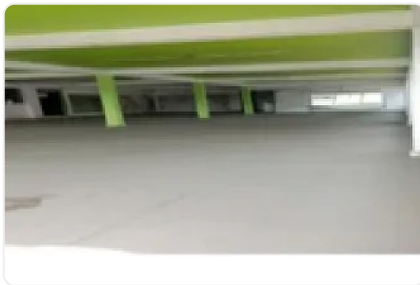

Se Renta Local Comercial 414 m² en Tlahuac FG7

Renta: MXN \$
35,000.00

Martos, Cerro de La Estrella, Iztapalapa, Ciudad de México • ID 289

Descripción

Se Renta Local Comercial 414 m² en Tlahuac

ASESOR FELIPE GFONZALEZ FG7

SE RENTA LOCAL COMERCIAL 414 M2 EN PRIMER PISO, EN ESQUINA DE AVENIDA TLAHUAC Y MARTOS COLONIA CERRO DE LA ESTRELLA ALCALDIA IZTAPALA, ENTRE LA ESTACION DEL METRO PERIFERICO Y CALLE 1, LINEA 12 DORADA DEL METRO, 18 X 23 MTS, RODEADO DE PLAZAS COMERCIALES.