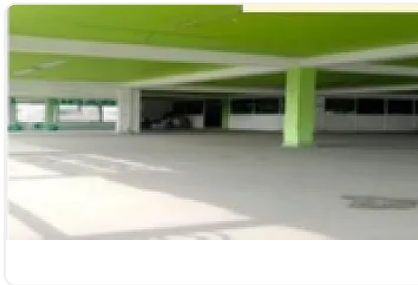

### Descripción

Se Renta Local Comercial 414 m<sup>2</sup> en Tlahuac

ASESOR FELIPE GFONZALEZ FG7

SE RENTA LOCAL COMERCIAL 414 M2 EN PRIMER PISO, EN ESQUINA DE AVENIDA TLAHUAC Y MARTOS COLONIA CERRO DE LA ESTRELLA ALCALDIA IZTAPALA, ENTRE LA ESTACION DEL METRO PERIFERICO Y CALLE 1, LINEA 12 DORADA DEL METRO, 18 X 23 MTS, RODEADO DE PLAZAS COMERCIALES.