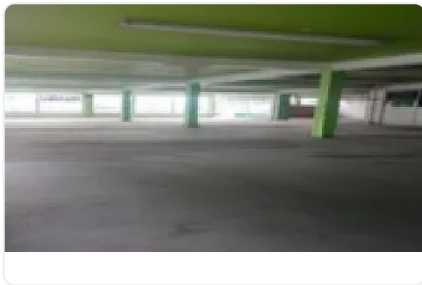

### Descripción

Se Renta Local Comercial 414 m<sup>2</sup> en Tlahuac

ASESOR FELIPE GFONZALEZ FG7

SE RENTA LOCAL COMERCIAL 414 M2 EN PRIMER PISO, EN ESQUINA DE AVENIDA TLAHUAC Y MARTOS COLONIA CERRO DE LA ESTRELLA ALCALDIA IZTAPALA, ENTRE LA ESTACION DEL METRO PERIFERICO Y CALLE 1, LINEA 12 DORADA DEL METRO, 18 X 23 MTS, RODEADO DE PLAZAS COMERCIALES.