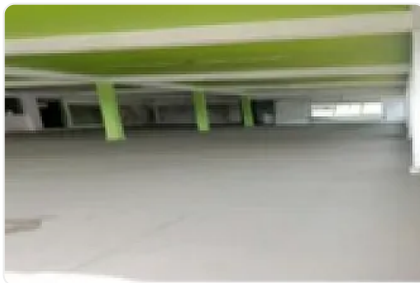

Se Renta Local Comercial 414 m² en Tlahuac FG7

Renta: MXN $
35,000.00

Martos, Cerro de La Estrella, Iztapalapa, Ciudad de México • ID 289

Descripción

Se Renta Local Comercial 414 m² en Tlahuac

ASESOR FELIPE GFONZALEZ FG7

SE RENTA LOCAL COMERCIAL 414 M2 EN PRIMER PISO, EN ESQUINA DE AVENIDA TLAHUAC Y MARTOS COLONIA CERRO DE LA ESTRELLA ALCALDIA IZTAPALA, ENTRE LA ESTACION DEL METRO PERIFERICO Y CALLE 1, LINEA 12 DORADA DEL METRO, 18 X 23 MTS, RODEADO DE PLAZAS COMERCIALES.

Características

Sin características registradas