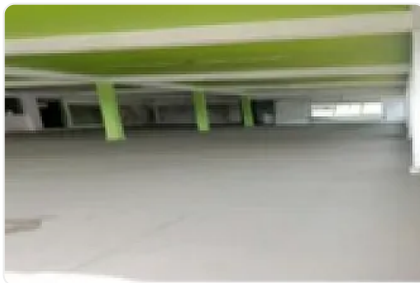

Se Renta Local Comercial 414 m² en Tlahuac FG7

Renta: MXN \$
35,000.00

Martos, Cerro de La Estrella, Iztapalapa, Ciudad de México • ID 289

Descripción

Se Renta Local Comercial 414 m² en Tlahuac

ASESOR FELIPE GFONZALEZ FG7

SE RENTA LOCAL COMERCIAL 414 M2 EN PRIMER PISO, EN ESQUINA DE AVENIDA TLAHUAC Y MARTOS COLONIA CERRO DE LA ESTRELLA ALCALDIA IZTAPALA, ENTRE LA ESTACION DEL METRO PERIFERICO Y CALLE 1, LINEA 12 DORADA DEL METRO, 18 X 23 MTS, RODEADO DE PLAZAS COMERCIALES.