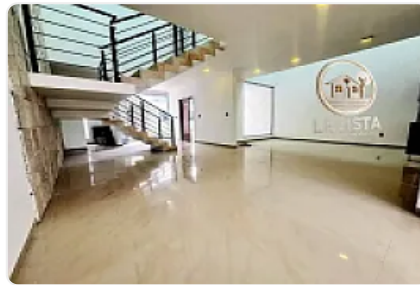

Hermosa casa residencial en Pachuca, 3 recamaras, equipada

Venta: MXN \$ 2,980,000.00

Camino a Azoyatla, Rinconadas del Portezuelo, , Hidalgo • ID 2917

Descripción

Residencia Nueva en Venta

Privada Exclusiva de solo 8 casas

☐ Avenida Universidad, Mineral de la Reforma

(A unos metros de CEUNI - zona céntrica y de alta demanda)

☐ Diseño que destaca desde el primer momento

Una propiedad que combina amplitud, elegancia y acabados de alta calidad, pensada para quienes buscan vivir en una zona céntrica sin renunciar a tranquilidad y confort.

☐ Comedor a doble altura, que brinda una sensación de amplitud y sofisticación.

☐ Amplios ventanales y domos estratégicos, que permiten la entrada abundante de luz natural durante todo el día.

☐ Cubo de iluminación con escaleras revestidas en mármol, un detalle arquitectónico que eleva el nivel de la propiedad.

☐ Características Generales

■ 3 Recámaras

■ 3 Baños

■ Terreno: 120 m²

■ Construcción: 187 m²

☐ Distribución

🏠 Planta Baja

- Recibidor
- Sala - comedor amplio y bien iluminado
- Cocina integral moderna con excelentes acabados
- Jardín interior que aporta ventilación y luz natural
- Área independiente de lavandería
- Medio baño para visitas
- Estacionamiento para 3 autos (1 en cochera y 2 al frente)
- Cisterna