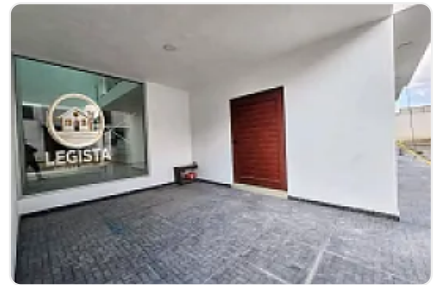

Hermosa casa residencial en Pachuca, 3 recamaras, equipada

Venta: MXN \$ 2,980,000.00

Camino a Azoyatla, Rinconadas del Portezuelo, , Hidalgo • ID 2917

Descripción

Residencia Nueva en Venta

Privada Exclusiva de solo 8 casas

☐ Avenida Universidad, Mineral de la Reforma

(A unos metros de CEUNI - zona céntrica y de alta demanda)

☐ Diseño que destaca desde el primer momento

Una propiedad que combina amplitud, elegancia y acabados de alta calidad, pensada para quienes buscan vivir en una zona céntrica sin renunciar a tranquilidad y confort.

☐ Comedor a doble altura, que brinda una sensación de amplitud y sofisticación.

☐ Amplios ventanales y domos estratégicos, que permiten la entrada abundante de luz natural durante todo el día.

☐ Cubo de iluminación con escaleras revestidas en mármol, un detalle arquitectónico que eleva el nivel de la propiedad.

☐ Características Generales

■ 3 Recámaras

■ 3 Baños

■ Terreno: 120 m²

■ Construcción: 187 m²

☐ Distribución

🏠 Planta Baja

- Recibidor
- Sala - comedor amplio y bien iluminado
- Cocina integral moderna con excelentes acabados
- Jardín interior que aporta ventilación y luz natural
- Área independiente de lavandería
- Medio baño para visitas
- Estacionamiento para 3 autos (1 en cochera y 2 al frente)
- Cisterna