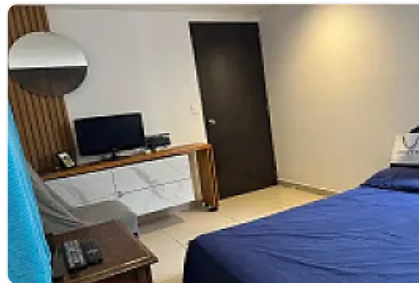

Departamento en Renta en Piedad Narvarte Alcaldia Benito Juarez SPA195

Renta: MXN \$
26,500.00

Petén, Piedad Narvarte, Benito Juárez, Ciudad de México • ID 2933

Descripción

ASESOR SAUL PICHARDO SPA195

Departamento muy céntrico a 2 min caminando de Plaza Delta, entre Viaducto y Obrero Mundial muy iluminado, excelentes acabados.

CARACTERISTICAS

- 95 mts habitables
- 2 recamaras con closets
- 2 baños completos
- Sala comedor
- Cocina completa
- Cuarto de lavado con lavasecadora
- 2 lugares de estacionamiento techado e independiente
- Se encuentra en un tercer piso, muy iluminado
- Roof garden común
- Mini bodega.
- Edificio de solo 9 departamentos.