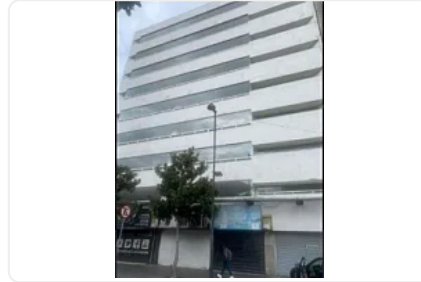

Local Comercial en Renta en Centro, Cuauhtémoc CT439

Renta: MXN \$
260,000.00

S/N, Centro (Área 1), Cuauhtémoc, Ciudad de México • ID 295

Descripción

ASESOR SAMUEL ATRI CT439

AMPLIO LOCAL EN RENTA, CERCA DE VIALIDADES DE TRANSPORTE PUBLICO CUENTA CON:

3er piso

667 metros

Baño

Estacionamiento

Buena ubicación

Para tiendas de productos chinos, ropa, nacional

Características

Bodega