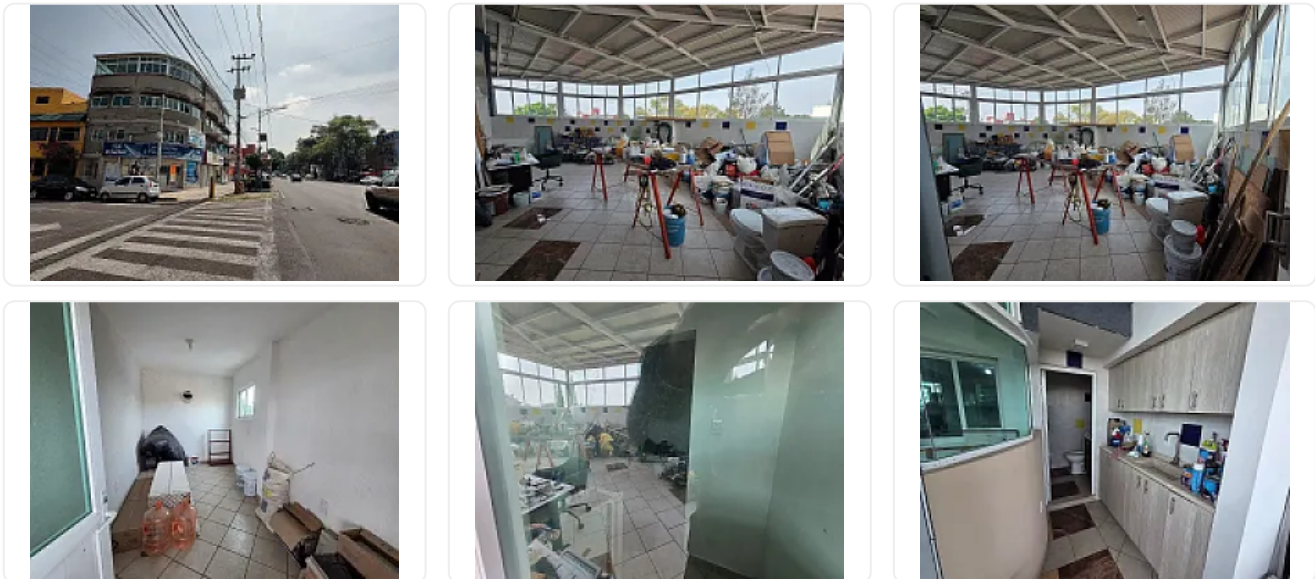

## Renta de Oficina en Iztacalco Iztacihuatl Sur ZE186

Renta: MXN \$  
**18,000.00**

Iztacalco, Reforma Iztacihuatl Sur, Iztacalco, Ciudad de México • ID 2951

### Descripción

ASESOR ZULEYKA ELIZALDE ZE186

Esta oficina de 2, ubicada en el , ofrece un entorno tranquilo y funcional sobre Av. Eje 6, ideal para empresas que buscan conectividad inmediata con las principales arterias de la Ciudad de México.

“:

- : Cuenta con dos privados ideales para oficinas directivas o salas de juntas.
- : Amplio espacio abierto de trabajo listo para acondicionarse según las necesidades de tu equipo.
- : Incluye un baño privado y un área dedicada para Coffe break equipada con tarja y gavetas.
- : Excelente entrada de luz natural y una generosa , lo que brinda una sensación de mayor amplitud.
- : Dispone de un área de servicio ubicada convenientemente en el acceso.