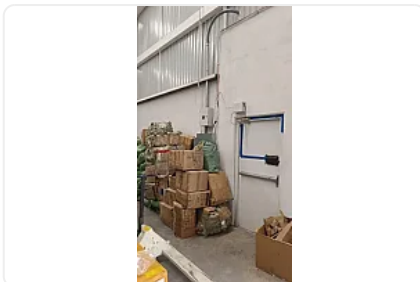

### Descripción

ASESOR: DANIELA AHUMADA DA547

Bodega Industrial en renta dentro de parque privado – Industrial Vallejo

Si tu empresa necesita espacio, logística eficiente y un entorno seguro para operar, esta bodega dentro de un parque industrial en Industrial Vallejo es una oportunidad que vale la pena considerar.

Con 1,392 m<sup>2</sup> de superficie total, esta propiedad ofrece el espacio ideal para operaciones de almacenamiento, distribución o manufactura, combinando área de bodega con espacios funcionales para administración.

Características principales:

- Superficie total: 1,392 m<sup>2</sup>
- Mezzanine: 153 m<sup>2</sup>
- Andén de carga: 1
- Rampa niveladora: 1
- Oficina

- Patio de maniobras: común
- Estacionamiento: 6 cajones

La nave se encuentra dentro de un parque privado con solo 10 bodegas, lo que brinda un entorno industrial ordenado, controlado y con vigilancia 24/7, ideal para empresas que buscan seguridad y control de accesos.