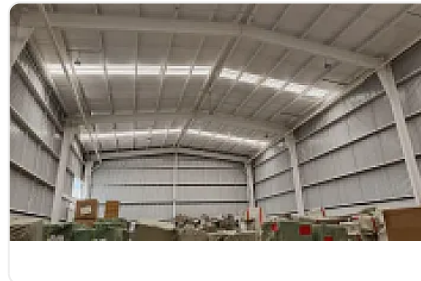

## Renta de Bodega Comercial en Industrial Vallejo, Gustavo a Madero DA547

Renta: MXN \$  
**382,000.00**

Nueva Industrial Vallejo, Nueva Industrial Vallejo, Gustavo A. Madero, Ciudad de México • ID 2953

### Descripción

ASESOR: DANIELA AHUMADA DA547

Bodega Industrial en renta dentro de parque privado – Industrial Vallejo

Si tu empresa necesita espacio, logística eficiente y un entorno seguro para operar, esta bodega dentro de un parque industrial en Industrial Vallejo es una oportunidad que vale la pena considerar.

Con 1,392 m<sup>2</sup> de superficie total, esta propiedad ofrece el espacio ideal para operaciones de almacenamiento, distribución o manufactura, combinando área de bodega con espacios funcionales para administración.

Características principales:

- Superficie total: 1,392 m<sup>2</sup>
- Mezzanine: 153 m<sup>2</sup>
- Andén de carga: 1
- Rampa niveladora: 1
- Oficina

- Patio de maniobras: común
- Estacionamiento: 6 cajones