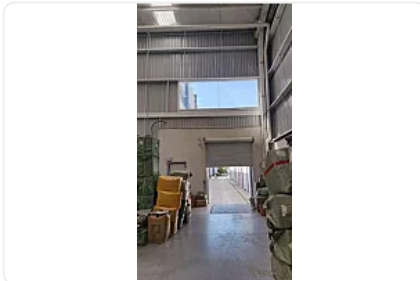

## Renta de Bodega Comercial en Industrial Vallejo, Gustavo a Madero DA547

Renta: MXN \$  
**382,000.00**

Nueva Industrial Vallejo, Nueva Industrial Vallejo, Gustavo A. Madero, Ciudad de México • ID 2953

### Descripción

ASESOR: DANIELA AHUMADA DA547

Bodega Industrial en renta dentro de parque privado – Industrial Vallejo

Si tu empresa necesita espacio, logística eficiente y un entorno seguro para operar, esta bodega dentro de un parque industrial en Industrial Vallejo es una oportunidad que vale la pena considerar.

Con 1,392 m<sup>2</sup> de superficie total, esta propiedad ofrece el espacio ideal para operaciones de almacenamiento, distribución o manufactura, combinando área de bodega con espacios funcionales para administración.

Características principales:

- Superficie total: 1,392 m<sup>2</sup>
- Mezzanine: 153 m<sup>2</sup>
- Andén de carga: 1
- Rampa niveladora: 1
- Oficina

- Patio de maniobras: común
- Estacionamiento: 6 cajones