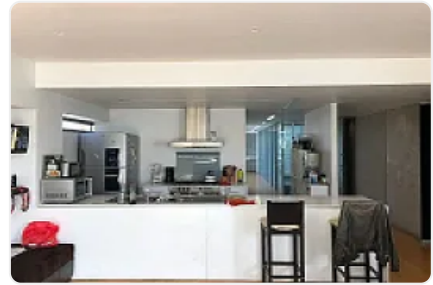

Renta de Departamento en Condesa Cuauhtemoc JC38

Renta: MXN $
55,000.00

Nuevo Leon, Colonia Condesa, Cuauhtémoc, Ciudad de México • ID 2964

Descripción

ASESOR: JENNIFER BOLAÑOS JC38

Amplio departamento en renta, cerca de parque españa y parque mexico, comercios cercanos en la zona, cuenta con:

2 recámaras

3 baños

2 estacionamientos

165 m² de construcción

Año de construcción: 2009

Piso: 3

Espaciosa estancia

balcon .

Cocina abierta.

2 estacionamientos

Bodega