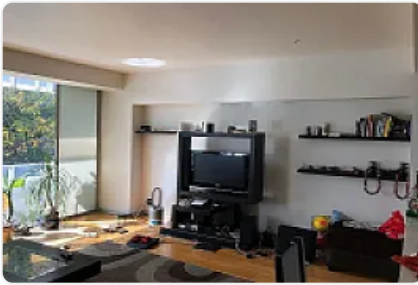

Renta de Departamento en Condesa Cuauhtemoc JC38

Renta: MXN $
55,000.00

Nuevo Leon, Colonia Condesa, Cuauhtémoc, Ciudad de México • ID 2964

Descripción

ASESOR: JENNIFER BOLAÑOS JC38

Amplio departamento en renta, cerca de parque españa y parque mexico, comercios cercanos en la zona, cuenta con:

2 recámaras

3 baños

2 estacionamientos

165 m² de construcción

Año de construcción: 2009

Piso: 3

Espaciosa estancia

balcon .

Cocina abierta.

2 estacionamientos

Bodega