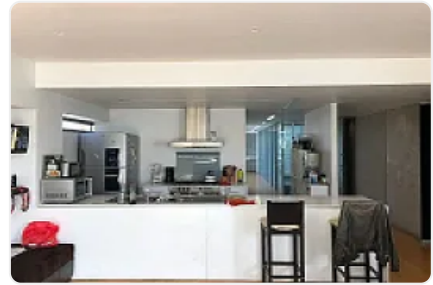

Renta de Departamento en Condesa Cuauhtemoc JC38

Renta: MXN \$
55,000.00

Nuevo Leon, Colonia Condesa, Cuauhtémoc, Ciudad de México • ID 2964

Descripción

ASESOR: JENNIFER BOLAÑOS JC38

Amplio departamento en renta, cerca de parque españa y parque mexico, comercios cercanos en la zona, cuenta con: