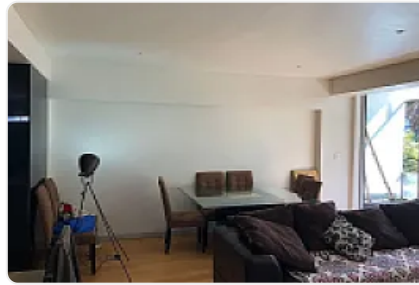

Renta de Departamento en Condesa Cuauhtemoc JC38

Renta: MXN \$
55,000.00

Nuevo Leon, Colonia Condesa, Cuauhtémoc, Ciudad de México • ID 2964

Descripción

ASESOR: JENNIFER BOLAÑOS JC38

Amplio departamento en renta, cerca de parque españa y parque mexico, comercios cercanos en la zona, cuenta con: