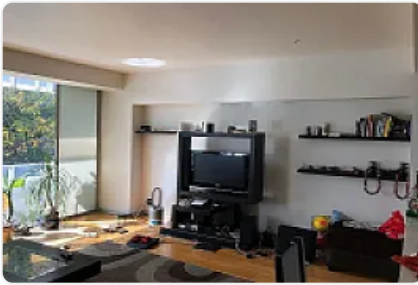

Renta de Departamento en Condesa Cuauhtemoc JC38

Renta: MXN \$
55,000.00

Nuevo Leon, Colonia Condesa, Cuauhtémoc, Ciudad de México • ID 2964

Descripción

ASESOR: JENNIFER BOLAÑOS JC38

Amplio departamento en renta, cerca de parque españa y parque mexico, comercios cercanos en la zona, cuenta con: