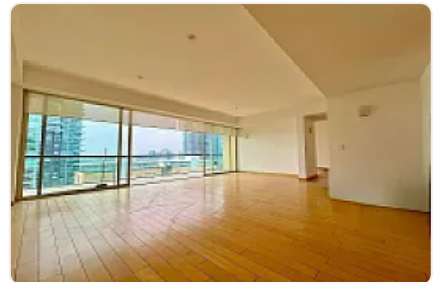

Departamento en Renta en Lomas de Chamizal Cuajimalpa de Morelos OS8

Renta: MXN \$
80,000.00

Residencial Bosques Torre Bambú, Lomas del Chamizal, Cuajimalpa de Morelos,
Ciudad de México • ID 2980

Descripción

ASESOR OMAR SANCHEZ OS8

tres recámaras

cuatro baños

La cocina está equipada con mobiliario moderno y superficies de granito

cuenta con una bodega

no admite mascotas.

Los espacios incluyen vestidores y closets amplios

El edificio dispone de:

estacionamiento subterráneo

gimnasio

canchas deportivas

áreas de juegos infantiles

salón de usos múltiples

cine

espacios de convivencia como:
restaurantes y terrazas.

Características

Balcón

Accesibilidad para personas con discapacidad

Cocina integral

Portero

Seguridad 24 horas

Área de juegos infantiles

Gimnasio