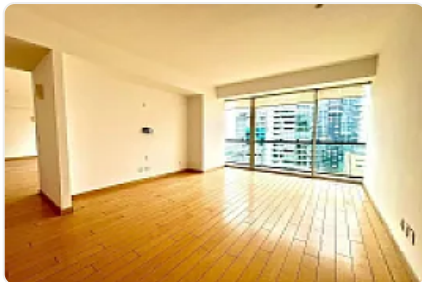

Departamento en Renta en Lomas de Chamizal Cuajimalpa de Morelos OS8

Renta: MXN \$
80,000.00

Residencial Bosques Torre Bambú, Lomas del Chamizal, Cuajimalpa de Morelos,
Ciudad de México • ID 2980

Descripción

ASESOR OMAR SANCHEZ OS8

tres recámaras

cuatro baños

La cocina está equipada con mobiliario moderno y superficies de granito

cuenta con una bodega

no admite mascotas.

Los espacios incluyen vestidores y closets amplios

Características

Balcón

Accesibilidad para personas con discapacidad

Cocina integral

Portero

Seguridad 24 horas

Área de juegos infantiles

Gimnasio