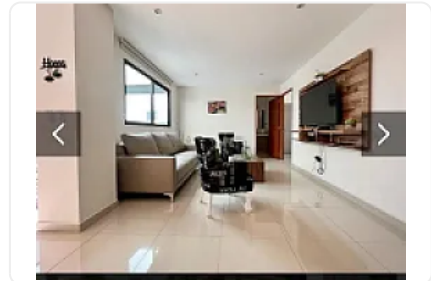

Departamento Amueblado en Renta Nueva Vallejo Gam DA529

Renta: MXN \$
25,000.00

Poniente no., Nueva Industrial Vallejo, Gustavo A. Madero, Ciudad de México • ID
2983

Descripción

ASESOR DANIEL AHUMADA DA529

Renta de departamento AMUEBLADO, en nueva vallejo a 5 minutos caminando de la plaza parque via Vallejo cuenta con:

- 3 recamaras,
- 1 baño completo,
- sala,
- comedor,
- cocina,
- area de lavado,
- 1 cajon de estacionamiento
- 93 mts2
- Refrigerador
- Estufa
- Petfriendly