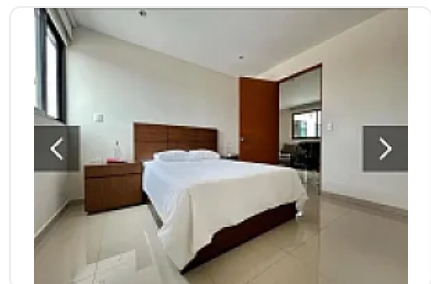

Departamento Amueblado en Renta Nueva Vallejo Gam DA529

Renta: MXN \$
25,000.00

Poniente no., Nueva Industrial Vallejo, Gustavo A. Madero, Ciudad de México • ID
2983

Descripción

ASESOR DANIEL AHUMADA DA529

Renta de departamento AMUEBLADO, en nueva vallejo a 5 minutos caminando de la plaza parque via Vallejo cuenta con:

- 3 recamaras,
- 1 baño completo,
- sala,
- comedor,
- cocina,
- area de lavado,
- 1 cajon de estacionamiento
- 93 mts2
- Refrigerador
- Estufa
- Petfriendly