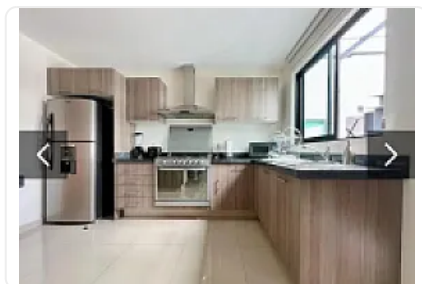

Departamento Amueblado en Renta Nueva Vallejo Gam DA529

Renta: MXN \$
25,000.00

Poniente no., Nueva Industrial Vallejo, Gustavo A. Madero, Ciudad de México • ID
2983

Descripción

ASESOR DANIEL AHUMADA DA529

Renta de departamento AMUEBLADO, en nueva vallejo a 5 minutos caminando de la plaza parque via Vallejo cuenta con:

- 3 recamaras,
- 1 baño completo,
- sala,
- comedor,
- cocina,
- area de lavado,
- 1 cajon de estacionamiento
- 93 mts2
- Refrigerador
- Estufa
- Petfriendly

Características

Terraza

Accesibilidad para personas con discapacidad

Amueblado

Cocina integral

Cuarto de servicio

Elevador

Seguridad 24 horas