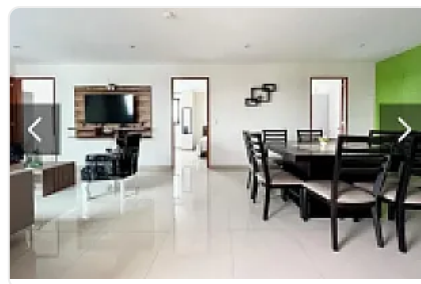

Departamento Amueblado en Renta Nueva Vallejo Gam DA529

Renta: MXN \$
25,000.00

Poniente no., Nueva Industrial Vallejo, Gustavo A. Madero, Ciudad de México • ID
2983

Descripción

ASESOR DANIEL AHUMADA DA529

Renta de departamento AMUEBLADO, en nueva vallejo a 5 minutos caminando de la plaza parque via Vallejo cuenta con:

- 3 recamaras,
- 1 baño completo,
- sala,
- comedor,
- cocina,
- area de lavado,
- 1 cajon de estacionamiento
- 93 mts2
- Refrigerador
- Estufa
- Petfriendly