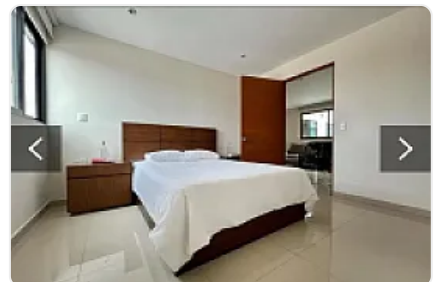

Departamento Amueblado en Renta Nueva Vallejo Gam DA529

Renta: MXN \$
25,000.00

Poniente no., Nueva Industrial Vallejo, Gustavo A. Madero, Ciudad de México • ID
2983

Descripción

ASESOR DANIEL AHUMADA DA529

Renta de departamento AMUEBLADO, en nueva vallejo a 5 minutos caminando de la plaza parque via Vallejo cuenta con:

3 recamaras,

1 baño completo,

sala,

comedor,

cocina,

area de lavado,

1 cajon de estacionamiento