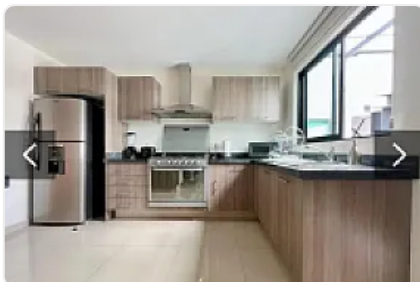

Departamento Amueblado en Renta Nueva Vallejo Gam DA529

Renta: MXN \$
25,000.00

Poniente no., Nueva Industrial Vallejo, Gustavo A. Madero, Ciudad de México • ID
2983

Descripción

ASESOR DANIEL AHUMADA DA529

Renta de departamento AMUEBLADO, en nueva vallejo a 5 minutos caminando de la plaza parque via Vallejo cuenta con:

3 recamaras,

1 baño completo,

sala,

comedor,

cocina,

area de lavado,

1 cajon de estacionamiento

Características

Terraza

Accesibilidad para personas con discapacidad

Amueblado

Cocina integral

Cuarto de servicio

Elevador

Seguridad 24 horas