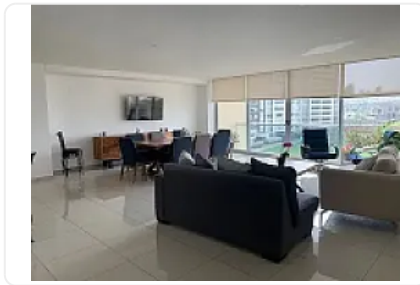

## Renta de Departamento Amueblado en Bosque Real EA50

Renta: MXN \$  
**53,500.00**

S/N, Bosque Real, Huixquilucan, Estado de México • ID 2995

### Descripción

ASESOR: ELIZABETH ALVARADO EA50

Departamento amueblado.

189 mts.

Terraza con vista al Kiosko de Bosque Real.

Con una excelente orientación que hace los espacios muy cálidos.

Amenidades:

Alberca bajo techo