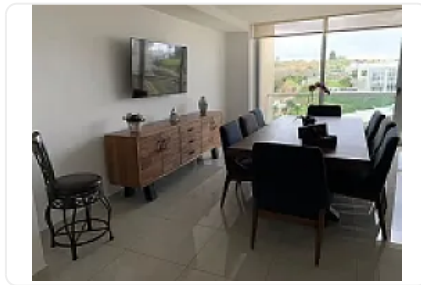

## Renta de Departamento Amueblado en Bosque Real EA50

Renta: MXN \$  
**53,500.00**

S/N, Bosque Real, Huixquilucan, Estado de México • ID 2995

### Descripción

ASESOR: ELIZABETH ALVARADO EA50

Departamento amueblado.

189 mts.

Terraza con vista al Kiosko de Bosque Real.

Con una excelente orientación que hace los espacios muy cálidos.

Amenidades:

Alberca bajo techo