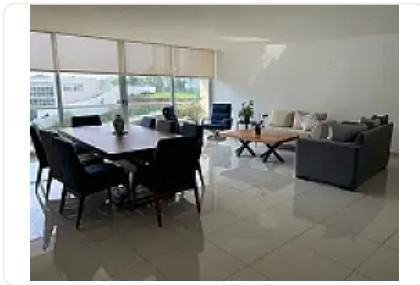

## Renta de Departamento Amueblado en Bosque Real EA50

Renta: MXN \$  
**53,500.00**

S/N, Bosque Real, Huixquilucan, Estado de México • ID 2995

### Descripción

ASESOR: ELIZABETH ALVARADO EA50

Departamento amueblado.

189 mts.

Terraza con vista al Kiosko de Bosque Real.

Con una excelente orientación que hace los espacios muy cálidos.

Amenidades:

Alberca bajo techo

### Características

Terraza

Amueblado

Cocina equipada

Alberca

Cancha de pádel

Gimnasio

Ludoteca