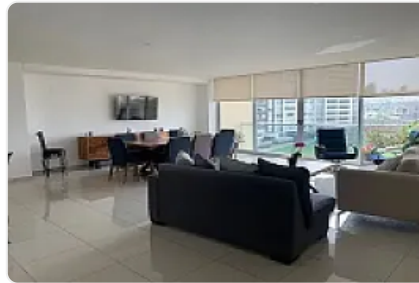

Renta de Departamento Amueblado en Bosque Real EA50

Renta: MXN \$
53,500.00

S/N, Bosque Real, Huixquilucan, Estado de México • ID 2995

Descripción

ASESOR: ELIZABETH ALVARADO EA50

Departamento amueblado.

189 mts.

Terraza con vista al Kiosko de Bosque Real.

Con una excelente orientación que hace los espacios muy cálidos.

Amenidades:

Alberca bajo techo

Gimnasio

Ludoteca

Cancha de Padel

Salón de eventos