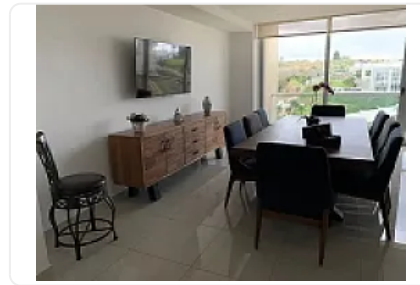

Renta de Departamento Amueblado en Bosque Real EA50

Renta: MXN $
53,500.00

S/N, Bosque Real, Huixquilucan, Estado de México • ID 2995

Descripción

ASESOR: ELIZABETH ALVARADO EA50

Departamento amueblado.

189 mts.

Terraza con vista al Kiosko de Bosque Real.

Con una excelente orientación que hace los espacios muy cálidos.

Amenidades:

Alberca bajo techo

Gimnasio

Ludoteca

Cancha de Padel

Salón de eventos

Juegos infantiles.

Características