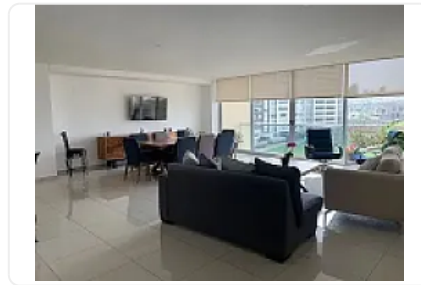

## Renta de Departamento Amueblado en Bosque Real EA50

Renta: MXN \$  
**53,500.00**

S/N, Bosque Real, Huixquilucan, Estado de México • ID 2995

### Descripción

ASESOR: ELIZABETH ALVARADO EA50

Departamento amueblado.

189 mts.

Terraza con vista al Kiosko de Bosque Real.

Con una excelente orientación que hace los espacios muy cálidos.

Amenidades:

Alberca bajo techo