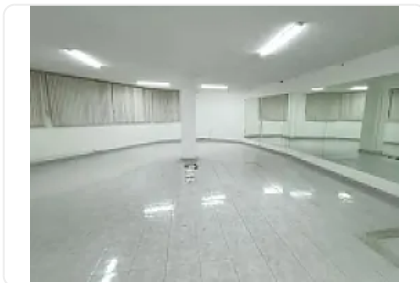

## Espacio en renta para local/oficina disponible

Privada Gijón, Colonia Valle Dorado, Benito Juárez (Tequex.), Tlalnepantla de Baz,  
Estado de México • ID 3007

Renta: MXN \$

**17,000.00**

### Descripción

- Ubicado en 1er Piso
- Dividido en cubículos
- 2 medios baños
- Acceso con puerta abatible
- Reja de seguridad
- Buena iluminación
- Gran vía de acceso en auto y transporte público
- Cercano a plazas comerciales
- A 2 minutos de Periférico Norte - Valle Dorado
- Sin cajón de estacionamiento
- Se pueden estacionar en la calle
- Zona segura
- Incluye pago de agua (\$400 mensuales)
- Servicios se pagan por separado