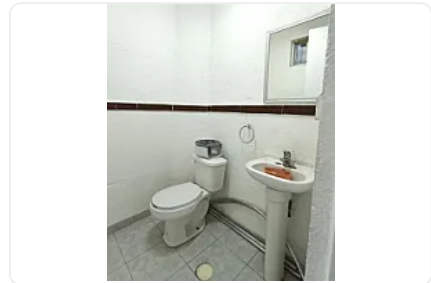

Espacio en renta para local/oficina disponible

Privada Gijón, Colonia Valle Dorado, Benito Juárez (Tequex.), Tlalnepantla de Baz,
Estado de México • ID 3007

Renta: MXN \$

17,000.00

Descripción

- Ubicado en 1er Piso
- Dividido en cubículos
- 2 medios baños
- Acceso con puerta abatible
- Reja de seguridad
- Buena iluminación
- Gran vía de acceso en auto y transporte público
- Cercano a plazas comerciales
- A 2 minutos de Periférico Norte - Valle Dorado
- Sin cajón de estacionamiento
- Se pueden estacionar en la calle
- Zona segura
- Incluye pago de agua (\$400 mensuales)
- Servicios se pagan por separado

Características

Medio baño

Servicios independientes

Detalles

Recámaras: 0
Baños: 2
Estacionamientos: 0
Construcción: 90 m²
Terreno: 90 m²
Código: EV-129
Comisión: No

Contacto

—

Email: —