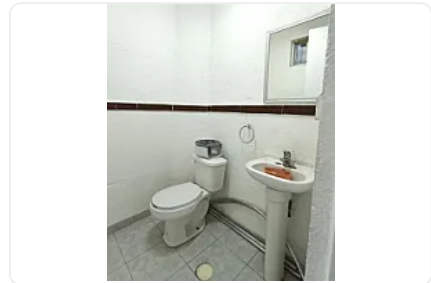

### Descripción

- Ubicado en 1er Piso
- Dividido en cubículos
- 2 medios baños
- Acceso con puerta abatible
- Reja de seguridad
- Buena iluminación
- Gran vía de acceso en auto y transporte público
- Cercano a plazas comerciales
- A 2 minutos de Periférico Norte - Valle Dorado
- Sin cajón de estacionamiento
- Se pueden estacionar en la calle
- Zona segura
- Incluye pago de agua (\$400 mensuales)
- Servicios se pagan por separado

### Características

Medio baño

Servicios independientes