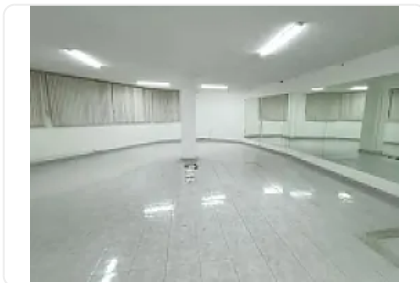

Espacio en renta para local/oficina disponible

Privada Gijón, Colonia Valle Dorado, Benito Juárez (Tequex.), Tlalnepantla de Baz,
Estado de México • ID 3007

Renta: MXN \$

17,000.00

Descripción

- Ubicado en 1er Piso
- Dividido en cubículos
- 2 medios baños
- Acceso con puerta abatible
- Reja de seguridad
- Buena iluminación
- Gran vía de acceso en auto y transporte público
- Cercano a plazas comerciales
- A 2 minutos de Periférico Norte - Valle Dorado
- Sin cajón de estacionamiento
- Se pueden estacionar en la calle
- Zona segura
- Incluye pago de agua (\$400 mensuales)
- Servicios se pagan por separado

Características

Medio baño

Servicios independientes

Detalles

Recámaras: 0
Baños: 2
Estacionamientos: 0
Construcción: 90 m²
Terreno: 90 m²
Código: EV-129
Comisión: No

Contacto

—

Email: —