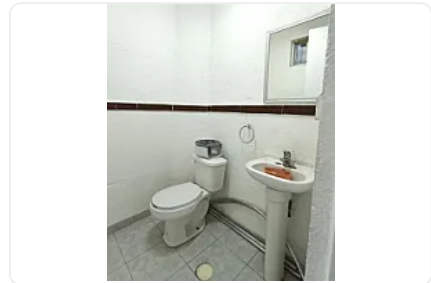

Espacio en renta para local/oficina disponible

Privada Gijón, Colonia Valle Dorado, Benito Juárez (Tequex.), Tlalnepantla de Baz,
Estado de México • ID 3007

Renta: MXN \$

17,000.00

Descripción

- Ubicado en 1er Piso
- Dividido en cubículos
- 2 medios baños
- Acceso con puerta abatible
- Reja de seguridad
- Buena iluminación
- Gran vía de acceso en auto y transporte público
- Cercano a plazas comerciales
- A 2 minutos de Periférico Norte - Valle Dorado
- Sin cajón de estacionamiento
- Se pueden estacionar en la calle
- Zona segura
- Incluye pago de agua (\$400 mensuales)
- Servicios se pagan por separado

Características

Medio baño

Servicios independientes

Detalles

Recámaras: 0
Baños: 2
Estacionamientos: 0
Construcción: 90 m²
Terreno: 90 m²
Código: EV-129
Comisión: No

Contacto

Enrique Velázquez

Email: inmueblesmexico84@gmail.com