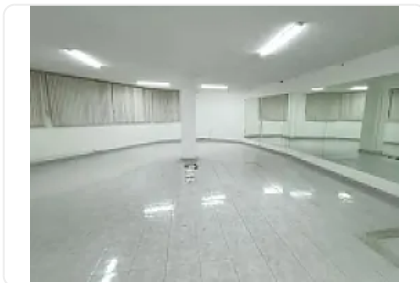

Espacio en renta para local/oficina disponible

Privada Gijón, Colonia Valle Dorado, Benito Juárez (Tequex.), Tlalnepantla de Baz,
Estado de México • ID 3007

Renta: MXN \$

17,000.00

Descripción

- Ubicado en 1er Piso
- Dividido en cubículos
- 2 medios baños
- Acceso con puerta abatible
- Reja de seguridad
- Buena iluminación
- Gran vía de acceso en auto y transporte público
- Cercano a plazas comerciales
- A 2 minutos de Periférico Norte - Valle Dorado
- Sin cajón de estacionamiento
- Se pueden estacionar en la calle
- Zona segura
- Incluye pago de agua (\$400 mensuales)
- Servicios se pagan por separado

Características

Medio baño

Servicios independientes

Detalles

Recámaras: 0
Baños: 2
Estacionamientos: 0
Construcción: 90 m²
Terreno: 90 m²
Código: EV-129
Comisión: No

Contacto

Enrique Velázquez

Email: inmueblesmexico84@gmail.com