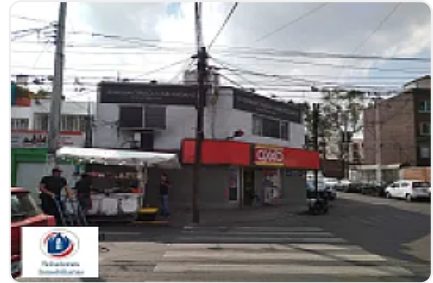

Renta Oficina frente a Pabellón Cuemanco

Florales 101, Coapa, Magisterial, Ciudad de México, CDMX, México, Magisterial, Tlalpan , Ciudad de México • ID 3011

Renta: MXN \$

45,000.00

Descripción

Se renta oficina de 200 m2 en primer piso, se ubica en la esquina de la calle Florales, frente a Pabellón Cuemanco.