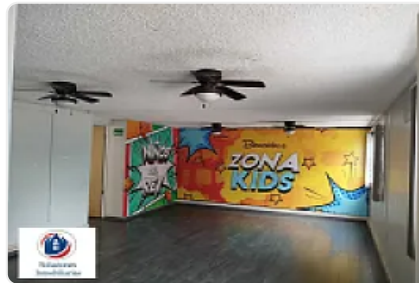

Renta Oficina frente a Pabellón Cuemanco

Florales 101, Coapa, Magisterial, Ciudad de México, CDMX, México, Magisterial, Tlalpan , Ciudad de México • ID 3011

Renta: MXN \$

45,000.00

Descripción

Se renta oficina de 200 m2 en primer piso, se ubica en la esquina de la calle Florales, frente a Pabellón Cuemanco.