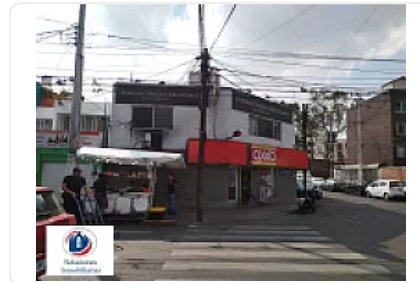

## Renta Oficina frente a Pabellón Cuemanco

Florales 101, Coapa, Magisterial, Ciudad de México, CDMX, México, Magisterial, Tlalpan , Ciudad de México • ID 3011

Renta: MXN \$

**45,000.00**

### Descripción

Se renta oficina de 200 m2 en primer piso, se ubica en la esquina de la calle Florales, frente a Pabellón Cuemanco.

Cuenta con acceso independiente.

Dispone de:

- 1 patio en planta baja
- 5 oficinas privadas (una con baño y otra con bodega privada)
- 2 cubículos
- Sala de juntas
- 3 baños (2 planta alta, 1 en patio)
- Estacionamiento techado para dos autos.