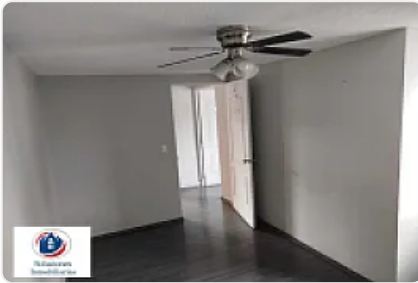

Renta Oficina frente a Pabellón Cuemanco

Florales 101, Coapa, Magisterial, Ciudad de México, CDMX, México, Magisterial, Tlalpan , Ciudad de México • ID 3011

Renta: MXN \$

45,000.00

Descripción

Se renta oficina de 200 m2 en primer piso, se ubica en la esquina de la calle Florales, frente a Pabellón Cuemanco.

Cuenta con acceso independiente.

Dispone de:

- 1 patio en planta baja
- 5 oficinas privadas (una con baño y otra con bodega privada)
- 2 cubículos
- Sala de juntas
- 3 baños (2 planta alta, 1 en patio)
- Estacionamiento techado para dos autos.