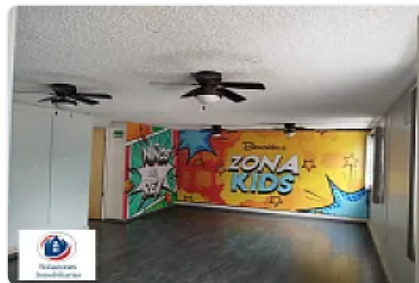

Renta Oficina frente a Pabellón Cuemanco

Florales 101, Coapa, Magisterial, Ciudad de México, CDMX, México, Magisterial, Tlalpan , Ciudad de México • ID 3011

**Renta: MXN \$
45,000.00**

Descripción

Se renta oficina de 200 m2 en primer piso, se ubica en la esquina de la calle Florales, frente a Pabellón Cuemanco.