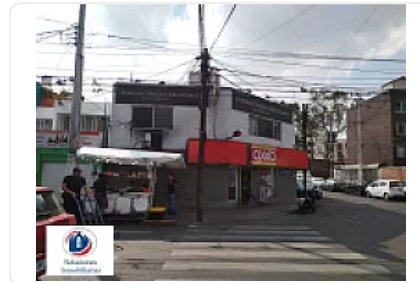

Renta Oficina frente a Pabellón Cuemanco

Florales 101, Coapa, Magisterial, Ciudad de México, CDMX, México, Magisterial, Tlalpan , Ciudad de México • ID 3011

Renta: MXN \$

45,000.00

Descripción

Se renta oficina de 200 m2 en primer piso, se ubica en la esquina de la calle Florales, frente a Pabellón Cuemanco.