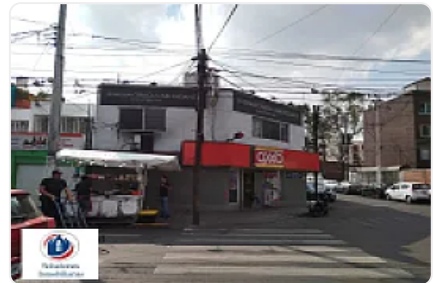

Renta Oficina frente a Pabellón Cuemanco

Florales 101, Coapa, Magisterial, Ciudad de México, CDMX, México, Magisterial, Tlalpan , Ciudad de México • ID 3011

**Renta: MXN \$
45,000.00**

Descripción

Se renta oficina de 200 m2 en primer piso, se ubica en la esquina de la calle Florales, frente a Pabellón Cuemanco.