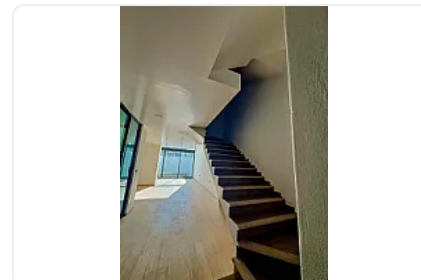

CASA GRANDE DE 2 NIVELES CON ROOF GARDEN.

**Venta: MXN \$
2,700,000.00**

Calle Xicohtécatl, Segunda Sección, Zacatelco, Tlax., México, Segunda Sección,
Zacatelco, Tlaxcala • ID 3012

Descripción

Residencia de lujo, en Zacatelco, Tlaxcala.

Vista panorámica a los volcanes

PLANTA BAJA

1. Cochera para 2 autos
2. Cisterna de 8mil litros
3. Estudio
4. Medio baño
5. Jardín interior seco
6. Sala amplia
7. Comedor y cocina a doble altura
8. Jardín amplio (patio trasero)

- Cerámica rectificada de 30x1.20
- FACHADA: Acabados con Mármol y piedra natural

Características

Cisterna

Baño completo

Medio baño

Centros comerciales cercanos

Escuelas cercanas

Gimnasio