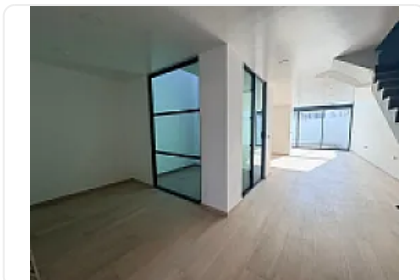

CASA GRANDE DE 2 NIVELES CON ROOF GARDEN.

**Venta: MXN \$
2,700,000.00**

Calle Xicohtécatl, Segunda Sección, Zacatelco, Tlax., México, Segunda Sección,
Zacatelco, Tlaxcala • ID 3012

Descripción

Residencia de lujo, en Zacatelco, Tlaxcala.

Vista panorámica a los volcanes

PLANTA BAJA

1. Cochera para 2 autos
2. Cisterna de 8mil litros
3. Estudio
4. Medio baño
5. Jardín interior seco
6. Sala amplia
7. Comedor y cocina a doble altura
8. Jardín amplio (patio trasero)

- Cerámica rectificada de 30x1.20
- FACHADA: Acabados con Mármol y piedra natural

Características

Cisterna

Baño completo

Medio baño

Centros comerciales cercanos

Escuelas cercanas

Gimnasio