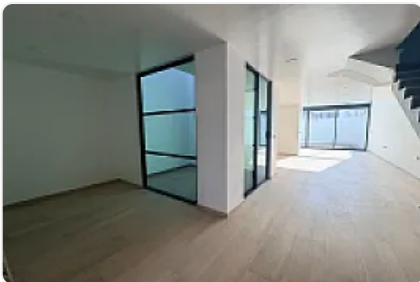

## CASA GRANDE DE 2 NIVELES CON ROOF GRARDEN.

**Venta: MXN \$  
2,700,000.00**

Calle Xicohténcatl, Segunda Sección, Zacatelco, Tlax., México, Segunda Sección,  
Zacatelco, Tlaxcala • ID 3012

#### PLANTA BAJA

- Cochera para 2 autos
- Cisterna de 8mil litros
- Estudio
- Medio baño
- Jardín interior seco
- Sala amplia
- Comedor y cocina a doble altura
- Jardín amplio (patio trasero)