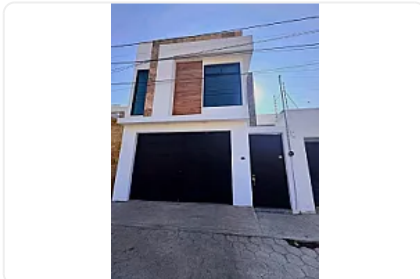

CASA GRANDE DE 2 NIVELES CON ROOF GARDEN.

**Venta: MXN \$
2,700,000.00**

Calle Xicohtécatl, Segunda Sección, Zacatelco, Tlax., México, Segunda Sección,
Zacatelco, Tlaxcala • ID 3012

Descripción

Residencia de lujo, en Zacatelco, Tlaxcala.

Vista panorámica a los volcanes

PLANTA BAJA

1. Cochera para 2 autos
2. Cisterna de 8mil litros
3. Estudio
4. Medio baño
5. Jardín interior seco
6. Sala amplia
7. Comedor y cocina a doble altura
8. Jardín amplio (patio trasero)

Jardín

Roof Garden

Detalles

Recámaras: 3
Baños: 2
Estacionamientos: 2
Construcción: 260 m²
Terreno: 178 m²
Código: HL-153
Comisión: No

Contacto

Hugo Lazo

Email: hugo1lmv@gmail.com

Teléfono: 221202849