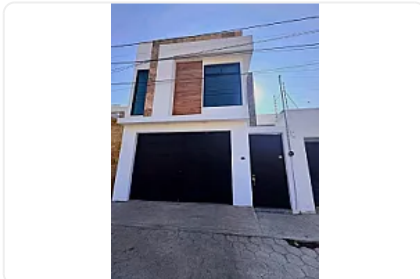

## CASA GRANDE DE 2 NIVELES CON ROOF GARDEN.

**Venta: MXN \$  
2,700,000.00**

Calle Xicohtécatl, Segunda Sección, Zacatelco, Tlax., México, Segunda Sección,  
Zacatelco, Tlaxcala • ID 3012

### Descripción

Residencia de lujo, en Zacatelco, Tlaxcala.

Vista panorámica a los volcanes

#### PLANTA BAJA

- Cochera para 2 autos
- Cisterna de 8mil litros
- Estudio
- Medio baño
- Jardín interior seco
- Sala amplia
- Comedor y cocina a doble altura
- Jardín amplio (patio trasero)