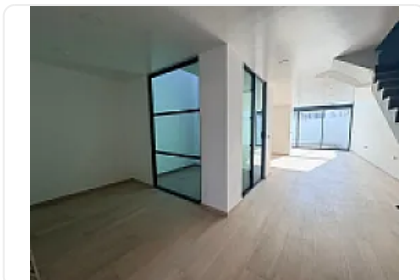

## CASA GRANDE DE 2 NIVELES CON ROOF GARDEN.

**Venta: MXN \$  
2,700,000.00**

Calle Xicohtécatl, Segunda Sección, Zacatelco, Tlax., México, Segunda Sección,  
Zacatelco, Tlaxcala • ID 3012

#### PLANTA BAJA

- Cochera para 2 autos
- Cisterna de 8mil litros
- Estudio
- Medio baño
- Jardín interior seco
- Sala amplia
- Comedor y cocina a doble altura
- Jardín amplio (patio trasero)