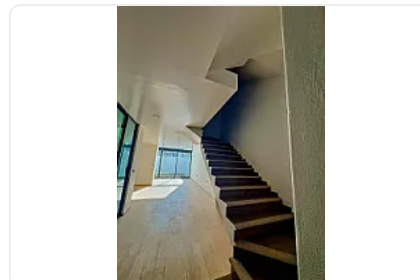

## CASA GRANDE DE 2 NIVELES CON ROOF GARDEN.

**Venta: MXN \$  
2,700,000.00**

Calle Xicohtécatl, Segunda Sección, Zacatelco, Tlax., México, Segunda Sección,  
Zacatelco, Tlaxcala • ID 3012