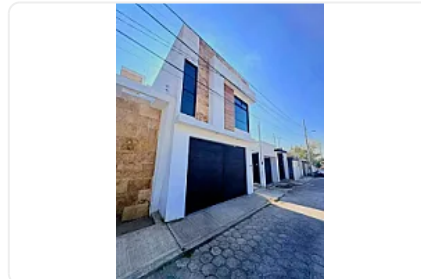

CASA GRANDE DE 2 NIVELES CON ROOF GARDEN.

**Venta: MXN \$
2,700,000.00**

Calle Xicohtécatl, Segunda Sección, Zacatelco, Tlax., México, Segunda Sección,
Zacatelco, Tlaxcala • ID 3012

Descripción

Residencia de lujo, en Zacatelco, Tlaxcala.

Vista panorámica a los volcanes

PLANTA BAJA

1. Cochera para 2 autos
2. Cisterna de 8mil litros
3. Estudio
4. Medio baño
5. Jardín interior seco
6. Sala amplia
7. Comedor y cocina a doble altura
8. Jardín amplio (patio trasero)

Jardín

Roof Garden

Detalles

Recámaras: 3
Baños: 2
Estacionamientos: 2
Construcción: 260 m²
Terreno: 178 m²
Código: HL-153
Comisión: No

Contacto

Hugo Lazo

Email: hugo1lmv@gmail.com

Teléfono: 221202849