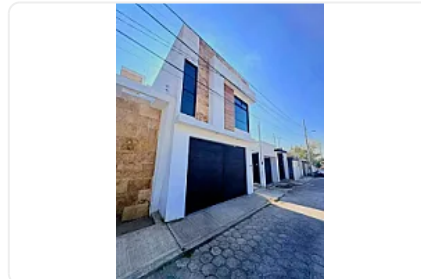

## CASA GRANDE DE 2 NIVELES CON ROOF GARDEN.

**Venta: MXN \$  
2,700,000.00**

Calle Xicohtécatl, Segunda Sección, Zacatelco, Tlax., México, Segunda Sección,  
Zacatelco, Tlaxcala • ID 3012

### Descripción

Residencia de lujo, en Zacatelco, Tlaxcala.

Vista panorámica a los volcanes

#### PLANTA BAJA

- Cochera para 2 autos
- Cisterna de 8mil litros
- Estudio
- Medio baño
- Jardín interior seco
- Sala amplia
- Comedor y cocina a doble altura
- Jardín amplio (patio trasero)