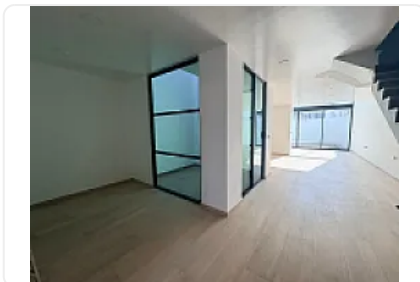

## CASA GRANDE DE 2 NIVELES CON ROOF GARDEN.

**Venta: MXN \$  
2,700,000.00**

Calle Xicohtécatl, Segunda Sección, Zacatelco, Tlax., México, Segunda Sección,  
Zacatelco, Tlaxcala • ID 3012

#### PLANTA BAJA

1. Cochera para 2 autos
2. Cisterna de 8mil litros
3. Estudio
4. Medio baño
5. Jardín interior seco
6. Sala amplia
7. Comedor y cocina a doble altura
8. Jardín amplio (patio trasero)