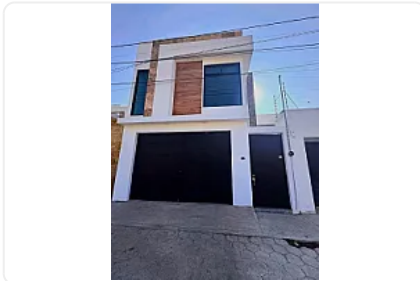

## CASA GRANDE DE 2 NIVELES CON ROOF GARDEN.

**Venta: MXN \$  
2,700,000.00**

Calle Xicohtécatl, Segunda Sección, Zacatelco, Tlax., México, Segunda Sección,  
Zacatelco, Tlaxcala • ID 3012

### Descripción

Residencia de lujo, en Zacatelco, Tlaxcala.

Vista panorámica a los volcanes

#### PLANTA BAJA

1. Cochera para 2 autos
2. Cisterna de 8mil litros
3. Estudio
4. Medio baño
5. Jardín interior seco
6. Sala amplia
7. Comedor y cocina a doble altura
8. Jardín amplio (patio trasero)