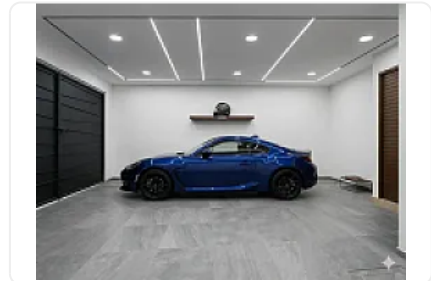

## CASA GRANDE DE 2 NIVELES CON ROOF GARDEN.

**Venta: MXN \$  
2,700,000.00**

Calle Xicohtécatl, Segunda Sección, Zacatelco, Tlax., México, Segunda Sección,  
Zacatelco, Tlaxcala • ID 3012