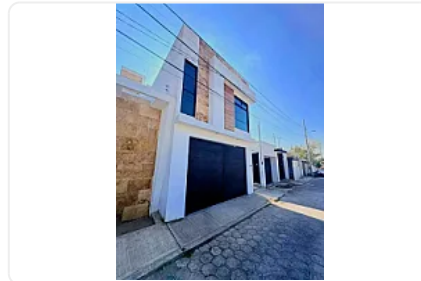

## CASA GRANDE DE 2 NIVELES CON ROOF GARDEN.

**Venta: MXN \$  
2,700,000.00**

Calle Xicohtécatl, Segunda Sección, Zacatelco, Tlax., México, Segunda Sección,  
Zacatelco, Tlaxcala • ID 3012

### Descripción

Residencia de lujo, en Zacatelco, Tlaxcala.

Vista panorámica a los volcanes

#### PLANTA BAJA

1. Cochera para 2 autos
2. Cisterna de 8mil litros
3. Estudio
4. Medio baño
5. Jardín interior seco
6. Sala amplia
7. Comedor y cocina a doble altura
8. Jardín amplio (patio trasero)