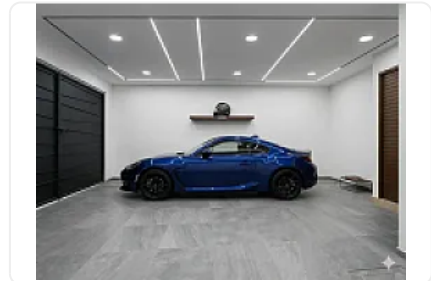

## CASA GRANDE DE 2 NIVELES CON ROOF GRARDEN.

**Venta: MXN \$  
2,700,000.00**

Calle Xicohtécatl, Segunda Sección, Zacatelco, Tlax., México, Segunda Sección,  
Zacatelco, Tlaxcala • ID 3012