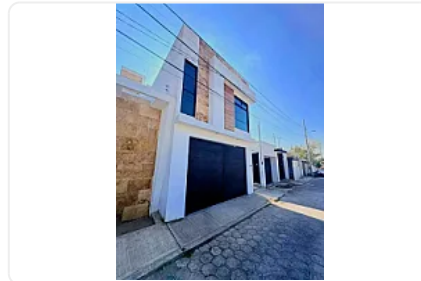

## CASA GRANDE DE 2 NIVELES CON ROOF GRARDEN.

**Venta: MXN \$  
2,700,000.00**

Calle Xicohtécatl, Segunda Sección, Zacatelco, Tlax., México, Segunda Sección,  
Zacatelco, Tlaxcala • ID 3012

### Descripción

▣ Residencia de lujo, en Zacatelco, Tlaxcala.

▣ Vista panorámica a los volcanes

#### PLANTA BAJA

1. Cochera para 2 autos ▣▣▣
2. Cisterna de 8mil litros ▣
3. Estudio▣▣
4. Medio baño ▣
5. Jardín interior seco▣
6. Sala amplia ▣
7. Comedor y cocina a doble altura ▣▣▣
8. Jardín amplio (patio trasero)▣▣▣▣