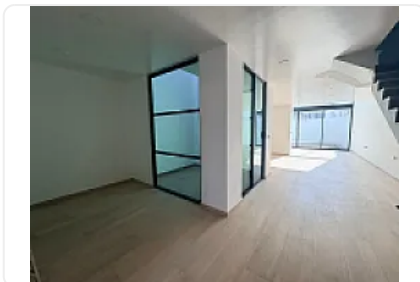

## CASA GRANDE DE 2 NIVELES CON ROOF GRARDEN.

**Venta: MXN \$  
2,700,000.00**

Calle Xicohtécatl, Segunda Sección, Zacatelco, Tlax., México, Segunda Sección,  
Zacatelco, Tlaxcala • ID 3012

#### PLANTA BAJA

1. Cochera para 2 autos ▣▣▣
2. Cisterna de 8mil litros ▣
3. Estudio▣▣
4. Medio baño ▣
5. Jardín interior seco▣
6. Sala amplia ▣
7. Comedor y cocina a doble altura ▣▣▣
8. Jardín amplio (patio trasero)▣▣▣▣