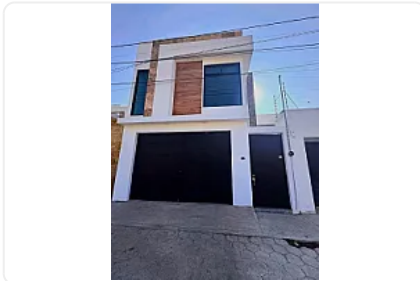

## CASA GRANDE DE 2 NIVELES CON ROOF GRARDEN.

**Venta: MXN \$  
2,700,000.00**

Calle Xicohtécatl, Segunda Sección, Zacatelco, Tlax., México, Segunda Sección,  
Zacatelco, Tlaxcala • ID 3012

### Descripción

▣ Residencia de lujo, en Zacatelco, Tlaxcala.

▣ Vista panorámica a los volcanes

#### PLANTA BAJA

1. Cochera para 2 autos ▣▣▣
2. Cisterna de 8mil litros ▣
3. Estudio▣▣
4. Medio baño ▣
5. Jardín interior seco▣
6. Sala amplia ▣
7. Comedor y cocina a doble altura ▣▣▣
8. Jardín amplio (patio trasero)▣▣▣▣