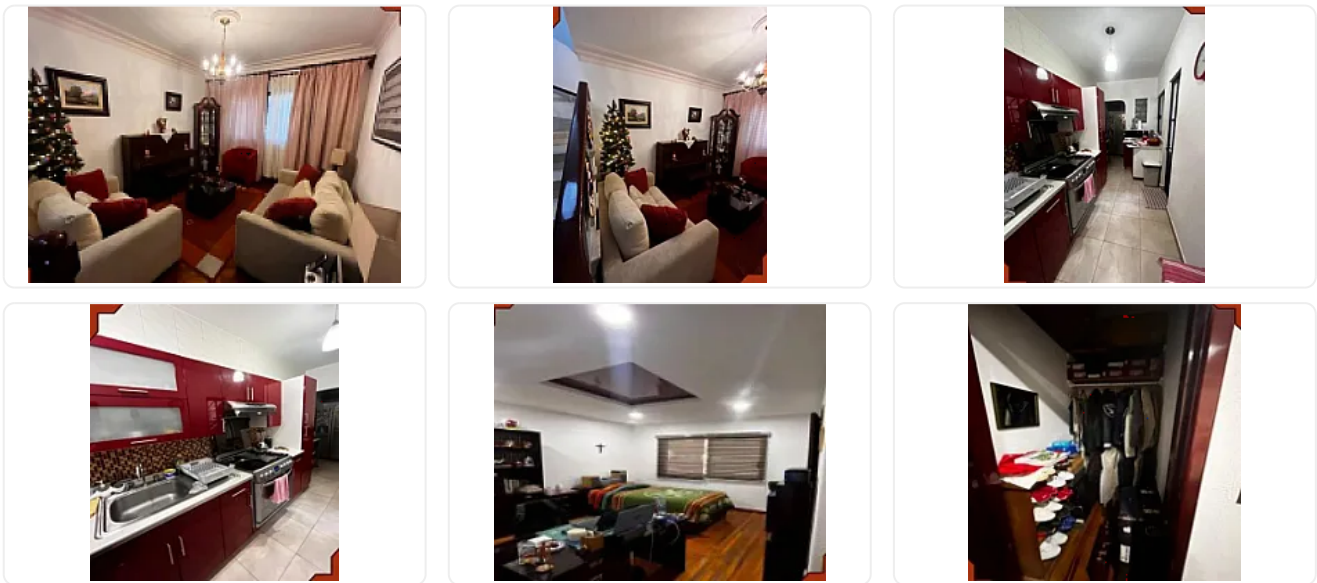

Departamento en Vento AH23

Ixcateopan 33, Narvarte Poniente, Benito Juárez, Ciudad de México • ID 302

**Venta: MXN $
9,270,000.00**

Descripción

ASESORA AVELINA HERNANDEZ AH23

"1 Estacionamiento

4 habitaciones adicionales

sala comedor

3 recámaras con clóset

2 baño completo

2 toilet

1cocina completa con área de despensa

$9,270,000

1 roof garden listo para ponerle un techo"

Características

Sin características registradas