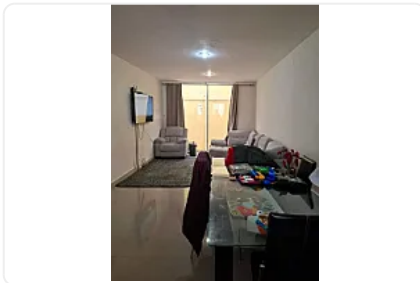

Venta de Casa en Condominio Em Benito Juárez, Iztapalapa GM606

**Venta: MXN \$
3,900,000.00**

S/N, Benito Juárez, Iztapalapa, Ciudad de México • ID 3037

Descripción

ASESOR: GUILLERMO MORENO GM606

Vendo casa en condominio, ubicada cerca de Avenida Tláhuac y Periférico sur, cerca de vialidades, estaciones de metro y centros comerciales.

Cuenta con:

Planta baja:

2 lugares de estacionamiento

Cocina

Sala

Comedor

Medio baño

Patio trasero.

Planta alta: 2 recamaras con closets, dos baños completos, sala de TV con opción a una tercer recamara.

2 nivel: Roof garden con opción a construir un piso más.

Extras: vigilancia 24/7, salón de eventos múltiples con jardín y terraza.