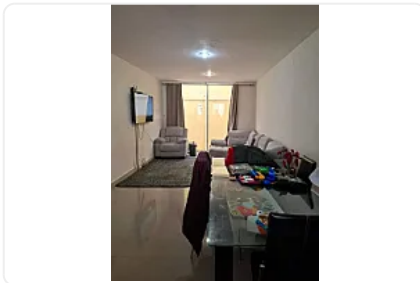

## Venta de Casa en Condominio Em Benito Juárez, Iztapalapa GM606

**Venta: MXN \$  
3,900,000.00**

S/N, Benito Juárez, Iztapalapa, Ciudad de México • ID 3037

### Descripción

ASESOR: GUILLERMO MORENO GM606

Vendo casa en condominio, ubicada cerca de Avenida Tláhuac y Periférico sur, cerca de vialidades, estaciones de metro y centros comerciales.

Cuenta con:

Planta baja:

2 lugares de estacionamiento

Cocina

Sala

Comedor

Medio baño

Patio trasero.

Planta alta: 2 recamaras con closets, dos baños completos, sala de TV con opción a una tercer recamara.

2 nivel: Roof garden con opción a construir un piso más.