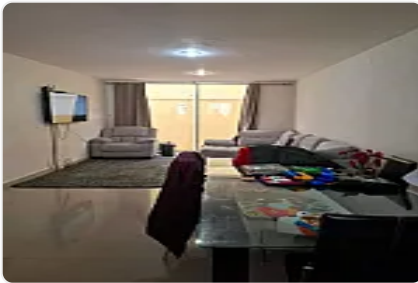

Venta de Casa en Condominio Em Benito Juárez, Iztapalapa GM606

**Venta: MXN \$
3,900,000.00**

S/N, Benito Juárez, Iztapalapa, Ciudad de México • ID 3037

Descripción

ASESOR: GUILLERMO MORENO GM606

Vendo casa en condominio, ubicada cerca de Avenida Tláhuac y Periférico sur, cerca de vialidades, estaciones de metro y centros comerciales.

Cuenta con:

Planta baja:

2 lugares de estacionamiento

Cocina

Sala

Comedor

Medio baño

Patio trasero.

Planta alta: 2 recamaras con closets, dos baños completos, sala de TV con opción a una tercer recamara.

2 nivel: Roof garden con opción a construir un piso más.

Extras: vigilancia 24/7, salón de eventos múltiples con jardín y terraza.