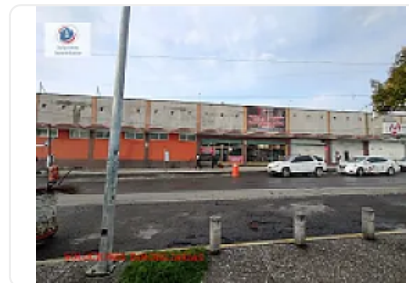

## Rento Local Comercial en esquina Toluca

Dr. Gustavo Baz, MZ 006, Valle Verde y Terminal, Toluca de Lerdo, Méx., México,  
Valle Verde y Terminal, Toluca de Lerdo, Estado de México • ID 3055

**Renta: MXN \$  
80,000.00**

### Descripción

Excelente local comercial de 429 m<sup>2</sup> ubicado en planta baja y en esquina, sobre Av. Dr. Gustavo Baz y calle José Luis Solórzano. En zona comercial con marcas anclas (farmacia, hotel y gastronomía), este espacio se beneficia de un flujo constante de clientes potenciales.

Su ubicación es inmejorable: a unos pasos de la Terminal de Autobuses de Toluca y a solo 10 minutos de la estación "Toluca Centro" del Tren Interurbano El Insurgente. Por su versatilidad y alto impacto visual, es el inmueble ideal para la expansión de franquicias, laboratorios clínicos, tiendas de conveniencia, super exprés.