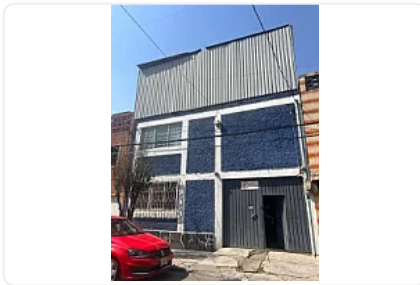

Renta de Bodega Comercial en El Triunfo Iztapalapa ZE85

Renta: MXN \$
35,000.00

Prolongacion de Economistas, El Triunfo, Iztapalapa, Ciudad de México • ID 3060

Descripción

ASESOR ZULEYKA ELIZALDE ZE85

Bodega Ideal para Taller, Oficinas o Almacenaje

Superficie:

150 m² de terreno

400 m² de construcción

Distribuida en 3 pisos

Características:

Baño

Luz trifásica

Espacios amplios y funcionales para actividades administrativas, productivas o de almacenamiento

Inmueble disponible para entrega inmediata.
Ideal para empresas, talleres, laboratorios ligeros, oficinas operativas o centros de distribución

Características

Sin características registradas

Detalles

Recámaras: —
Baños: —
Estacionamientos: —
Construcción: 400 m²
Terreno: 150 m²
Código: N/A
Comisión: No