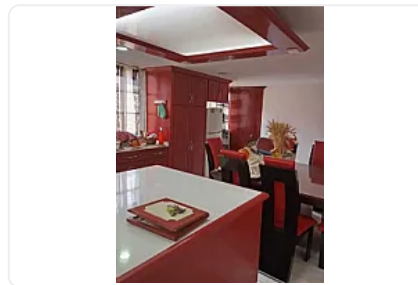

## Renta de Casa Amueblada en Paseos de Churubusco, Iztapalapa LE782

Renta: MXN \$  
**45,000.00**

Río Florido, Colonial Iztapalapa, Iztapalapa, Ciudad de México • ID 3112

### Descripción

ASESOR: LIZ ESCAMILLA LE782

CASA AMUEBLADA EN RENTA - PASEOS DE CHURUBUSCO

Río Florido 25, Col. Paseos de Churubusco, Iztapalapa, CDMX

Exclusiva casa en renta con amenidades de lujo, ideal para familias que buscan amplitud, comodidad y espacios de entretenimiento en una zona bien ubicada y con todos los servicios cercanos.

### Características

Amueblado

Cocina integral

Cuarto de servicio

Mascotas permitidas

Área de juegos infantiles

Jacuzzi

Salón de usos múltiples