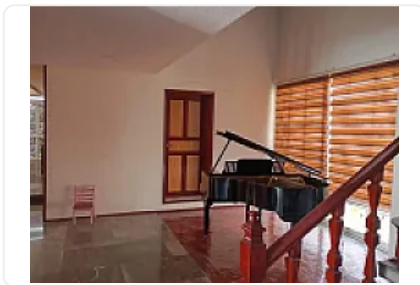

## Renta de Casa Amueblada en Paseos de Churubusco, Iztapalapa LE782

Renta: MXN \$  
**45,000.00**

Río Florido, Colonial Iztapalapa, Iztapalapa, Ciudad de México • ID 3112

### Descripción

ASESOR: LIZ ESCAMILLA LE782

CASA AMUEBLADA EN RENTA - PASEOS DE CHURUBUSCO

Río Florido 25, Col. Paseos de Churubusco, Iztapalapa, CDMX

Exclusiva casa en renta con amenidades de lujo, ideal para familias que buscan amplitud, comodidad y espacios de entretenimiento en una zona bien ubicada y con todos los servicios cercanos.

### Planta Baja

- Garage para 5 autos
- Salón de juegos
- Cantina
- Mesa de billar
- Área de asador
- Chimenea
- 1 medio baño