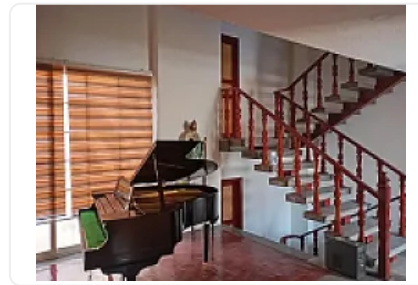

## Renta de Casa Amueblada en Paseos de Churubusco, Iztapalapa LE782

Renta: MXN \$  
**45,000.00**

Río Florido, Colonial Iztapalapa, Iztapalapa, Ciudad de México • ID 3112

### Descripción

ASESOR: LIZ ESCAMILLA LE782

CASA AMUEBLADA EN RENTA - PASEOS DE CHURUBUSCO

Río Florido 25, Col. Paseos de Churubusco, Iztapalapa, CDMX

Exclusiva casa en renta con amenidades de lujo, ideal para familias que buscan amplitud, comodidad y espacios de entretenimiento en una zona bien ubicada y con todos los servicios cercanos.