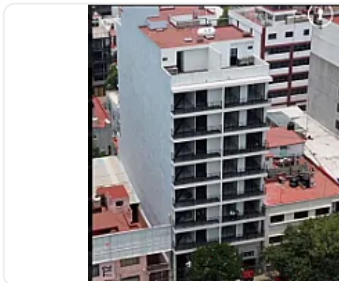

Departamento en Preventa. Exclusivo Desarrollo. Narvarte Poniente SPA21

**Venta: MXN \$
4,945,000.00**

SPA21, Narvarte Poniente, Benito Juárez, Ciudad de México • ID 312

Descripción

ASESOR SAUL PICHARDO SPA21

¡Preventa exclusiva en Narvarte Poniente!

Vive o invierte en una de las zonas con mayor plusvalía de la CDMX

Av. Cuauhtémoc 714, Benito Juárez, CDMX

Departamentos desde 75 m² con diseño moderno y funcional:

2 recámaras

2 baños completos

Sala y comedor iluminados

Cocina integral

1 lugar de estacionamiento

Ubicación estratégica:

A solo 3 minutos del Metro Etiopía

Rodeado de servicios, comercios, y excelente conectividad vial