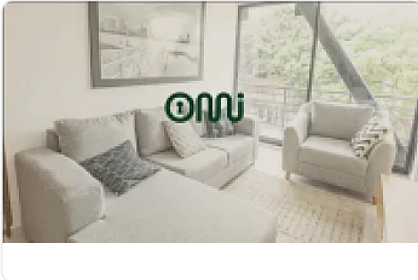

Departamento en Preventa. Exclusivo Desarrollo. Narvarte Poniente SPA21

**Venta: MXN \$
4,945,000.00**

SPA21, Narvarte Poniente, Benito Juárez, Ciudad de México • ID 312

Descripción

ASESOR SAUL PICHARDO SPA21

¡Preventa exclusiva en Narvarte Poniente!

Vive o invierte en una de las zonas con mayor plusvalía de la CDMX

Av. Cuauhtémoc 714, Benito Juárez, CDMX

Departamentos desde 75 m² con diseño moderno y funcional:

Ideal para vivir, rentar o capitalizar tu patrimonio

¡Agenda tu cita hoy y conoce tu próximo hogar o inversión en una de las colonias más buscadas de la ciudad!

Características

Cocina integral

Elevador

Seguridad 24 horas