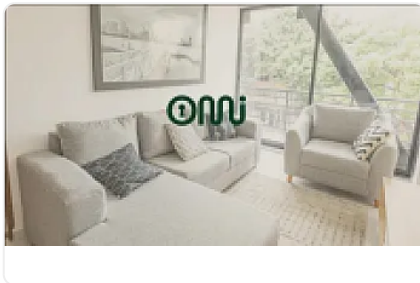

Departamento en Preventa. Exclusivo Desarrollo. Narvarte Poniente SPA21

**Venta: MXN \$
4,945,000.00**

SPA21, Narvarte Poniente, Benito Juárez, Ciudad de México • ID 312

Descripción

ASESOR SAUL PICHARDO SPA21

¡Preventa exclusiva en Narvarte Poniente!

Vive o invierte en una de las zonas con mayor plusvalía de la CDMX

Av. Cuauhtémoc 714, Benito Juárez, CDMX

Departamentos desde 75 m² con diseño moderno y funcional:

2 recámaras

2 baños completos

Sala y comedor iluminados

Cocina integral

1 lugar de estacionamiento

Ubicación estratégica:

A solo 3 minutos del Metro Etiopía

Rodeado de servicios, comercios, y excelente conectividad vial

Ideal para vivir, rentar o capitalizar tu patrimonio

¡Agenda tu cita hoy y conoce tu próximo hogar o inversión en una de las colonias más buscadas de la ciudad!

Características

Cocina integral

Elevador

Seguridad 24 horas