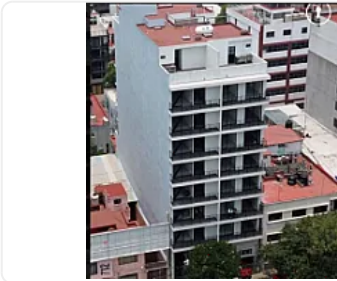

## Departamento en Preventa. Exclusivo Desarrollo. Narvarte Poniente SPA21

**Venta: MXN \$  
4,945,000.00**

SPA21, Narvarte Poniente, Benito Juárez, Ciudad de México • ID 312

### Descripción

ASESOR SAUL PICHARDO SPA21

¡Preventa exclusiva en Narvarte Poniente!

Vive o invierte en una de las zonas con mayor plusvalía de la CDMX

Av. Cuauhtémoc 714, Benito Juárez, CDMX

Departamentos desde 75 m<sup>2</sup> con diseño moderno y funcional:

2 recámaras

2 baños completos

Sala y comedor iluminados

Cocina integral

1 lugar de estacionamiento

Ubicación estratégica:

A solo 3 minutos del Metro Etiopía

Rodeado de servicios, comercios, y excelente conectividad vial