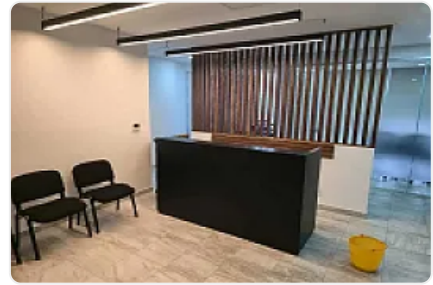

Oficina Ejecutiva en Renta en Jardines del Pedregal Alvaro Obregon RB65

Renta: MXN $
129,480.00

S/N, Jardines del Pedregal, Álvaro Obregón, Ciudad de México • ID 3120

Descripción

ASESOR ERIC BARREIRO RB65

Oficina Ejecutiva en Renta - Corporativo Yama, Jardines del Pedregal
Ubicación privilegiada

Se renta oficina ejecutiva en el exclusivo Corporativo Yama, ubicada en el Piso 12 con una espectacular vista exterior hacia Insurgentes y Londres. Su localización estratégica en Jardines del Pedregal ofrece conectividad inmediata con vías principales y acceso a servicios de primer nivel, lo que garantiza comodidad para colaboradores y clientes.

Características del inmueble

- Superficie: 200 m²
- Privados: 5, cada uno con escritorio ejecutivo (uno de ellos con mesa de juntas para 4 personas)
- Sala de juntas: capacidad para 10 personas
- Estaciones de trabajo: 10 con archiveros
- Área de archivo
- Site / servidor
- Cocineta equipada