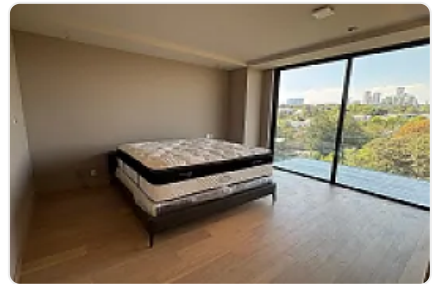

Departamento en Venta/renta Nuevo en Residencial Alcada Cumbres de Santa Fe EA55

Renta: MXN \$
160,000.00

Camino San Mateo, San Bartolo Ameyalco, Álvaro Obregón, Ciudad de México • ID
3122

Descripción

ASESOR: ELIZABETH ALVARADO EA55

Se ubica en 4o. Piso

Superficie: 350.88 mts.

*3Recamaras más family

*Sala

*Cocina

*Comedor

5 baños, uno por recámara más baño de visitas

*Cuarto de servicio