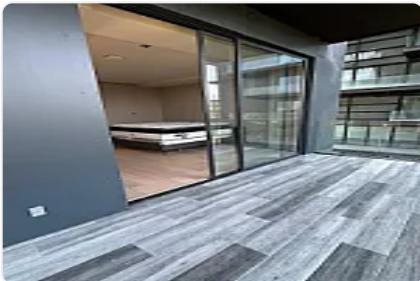

Departamento en Venta/renta Nuevo en Residencial Alcada Cumbres de Santa Fe EA55

Renta: MXN \$
160,000.00

Camino San Mateo, San Bartolo Ameyalco, Álvaro Obregón, Ciudad de México • ID
3122

Descripción

ASESOR: ELIZABETH ALVARADO EA55

Se ubica en 4o. Piso

Superficie: 350.88 mts.

*3Recamaras más family

*Sala

*Cocina

*Comedor

5 baños, uno por recámara más baño de visitas

*Cuarto de servicio

*Bodega

*4 Lugares de estacionamiento

Elevador con biométrico directo a departamento

NO mascotas en renta

Cortinas y persianas incluidas

El desarrollo cuenta con Salón de usos múltiples, gimnasio, ludoteca, alberca adultos y menores, mini club con bar, canchas de pádel, entre otros

Características

Balcón

Estacionamiento techado

Facilidad para estacionarse

Accesibilidad para adultos mayores

Bodega

Cocina

Cuarto de servicio