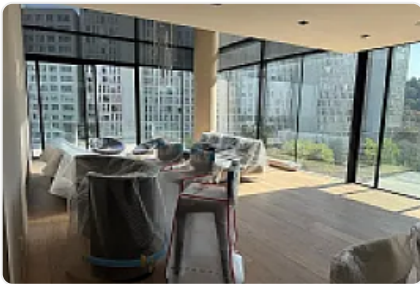

Departamento en Venta/renta Nuevo en Residencial Alcada Cumbres de Santa Fe EA55

Renta: MXN \$
160,000.00

Camino San Mateo, San Bartolo Ameyalco, Álvaro Obregón, Ciudad de México • ID
3122

Descripción

ASESOR: ELIZABETH ALVARADO EA55

Se ubica en 4o. Piso

Superficie: 350.88 mts.

*3Recamaras más family

*Sala

*Cocina

*Comedor

5 baños, uno por recámara más baño de visitas

*Cuarto de servicio