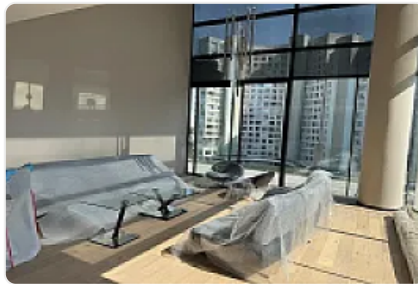

Departamento en Venta/renta Nuevo en Residencial Alcada Cumbres de Santa Fe EA55

Renta: MXN \$
160,000.00

Camino San Mateo, San Bartolo Ameyalco, Álvaro Obregón, Ciudad de México • ID
3122

Descripción

ASESOR: ELIZABETH ALVARADO EA55

Se ubica en 4o. Piso

Superficie: 350.88 mts.

*3Recamaras más family

*Sala

*Cocina

*Comedor

5 baños, uno por recámara más baño de visitas

*Cuarto de servicio

*Bodega

*4 Lugares de estacionamiento

Elevador con biométrico directo a departamento

NO mascotas en renta

Cortinas y persianas incluidas

El desarrollo cuenta con Salón de usos múltiples, gimnasio, ludoteca, alberca adultos y menores, mini club con bar, canchas de pádel, entre otros