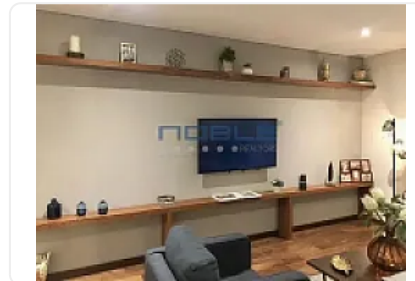

## Departamento en Renta, Polanco del Bosque / Miguel Hidalgo EG15

Renta: MXN \$  
**80,000.00**

Polanco I Sección, Polanco I Sección, Miguel Hidalgo, Ciudad de México • ID 3127

### Descripción

ASESORA EVA GONZALEZ EG15

Descubre este espectacular departamento amueblado, con un diseño de revista y cada detalle pensado para ofrecerte lujo y confort.

Ubicado en una de las zonas más prestigiosas de Polanco