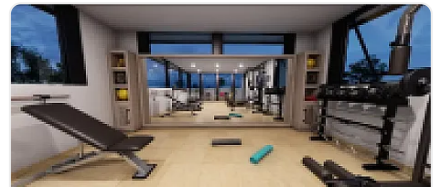

TERRENOS PREMIUM CON AMENIDADES DE MAS ALTO NIVEL RESIDENCIAL

Venta: MXN $ 1,113,940.48

, Mérida Centro, Mérida, Yucatán • ID 3142

Descripción

Un terreno premium de Ciudad Maderas es básicamente un lote residencial dentro de un desarrollo planeado, pensado no solo para construir una casa, sino para vivir o invertir en una comunidad con servicios, seguridad y estilo de vida tipo "residencial club".

Contamos con un crédito directo, con planes flexibles de enganche y de tiempo con hasta 36 meses sin intereses y armamos un plan a la medida de cada cliente

Características

Agua

Drenaje

Luz

Seguridad 24 hrs

Terreno irregular

Alberca

Área de juegos

Asadores

Salón de usos múltiples

Gimnasio