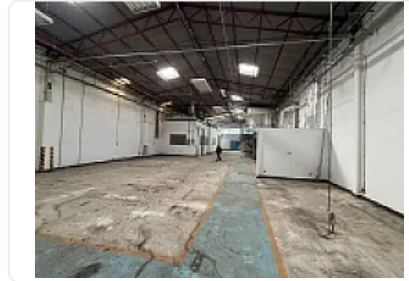

Renta de Bodega en Alce Blanco, Naucalpan CT846

Renta: MXN \$
180,000.00

Av 16 de Septiembre, Industrial Alce Blanco, Naucalpan de Juárez, Estado de México
• ID 3156

Descripción

ASESOR: SAMUEL ATRI CT846

Excelente Local

620m²

Baños

Renta \$180,000 mil pesos

Se pueden rentar para llanteras, 3B , farmacias y mini súper.

La mejor ubicación de la zona

Está enfocado a comercio

Características

Sin características registradas