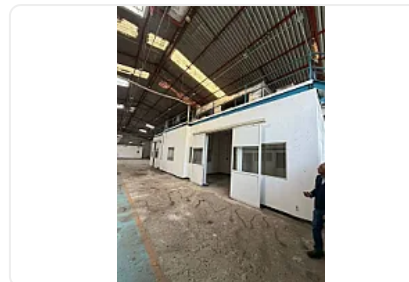

Renta de Bodega en Alce Blanco, Naucalpan CT846

Renta: MXN \$
180,000.00

Av 16 de Septiembre, Industrial Alce Blanco, Naucalpan de Juárez, Estado de México
• ID 3156

Descripción

ASESOR: SAMUEL ATRI CT846

Excelente Local

620m²

Baños

Renta \$180,000 mil pesos

Se pueden rentar para llanteras, 3B , farmacias y mini súper.

La mejor ubicación de la zona

Está enfocado a comercio

Características

Sin características registradas