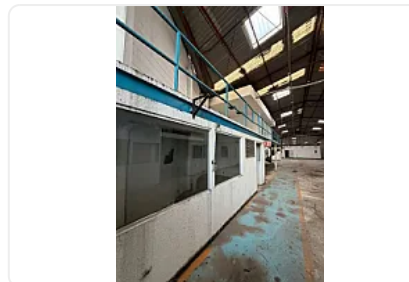

Renta de Bodega en Alce Blanco, Naucalpan CT846

Renta: MXN \$
180,000.00

Av 16 de Septiembre, Industrial Alce Blanco, Naucalpan de Juárez, Estado de México
• ID 3156

Descripción

ASESOR: SAMUEL ATRI CT846

Excelente Local

620m²

Baños

Renta \$180,000 mil pesos

Se pueden rentar para llanteras, 3B , farmacias y mini súper.

La mejor ubicación de la zona

Está enfocado a comercio

Características

Sin características registradas