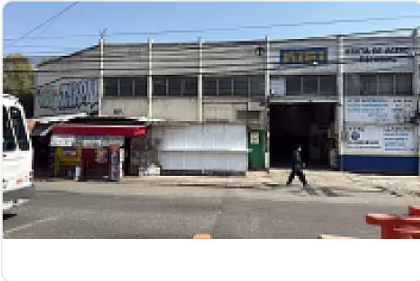

Renta de Bodega en Alce Blanco, Naucalpan CT846

Renta: MXN \$
180,000.00

Av 16 de Septiembre, Industrial Alce Blanco, Naucalpan de Juárez, Estado de México
• ID 3156

Descripción

ASESOR: SAMUEL ATRI CT846

Excelente Local

620m²

Baños

Renta \$180,000 mil pesos

Se pueden rentar para llanteras, 3B , farmacias y mini súper.

La mejor ubicación de la zona

Está enfocado a comercio

Características

Sin características registradas