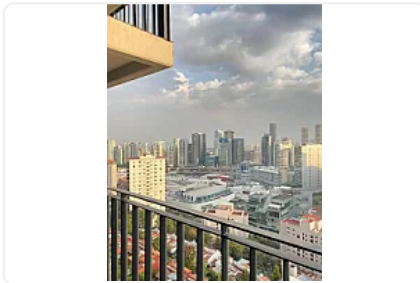

## Renta de Departamento en El Yaqui, Cuajimalpa de Morelos GM614

Renta: MXN \$  
**30,000.00**

S/N, El Yaqui, Cuajimalpa de Morelos, Ciudad de México • ID 3162

### Descripción

ASESOR: GUILLERMO MORENO GM614

Rento departamento ubicado en We Santa Fé

En piso 22

Con excelente iluminación

Distribuido en:

Sala

Comedor

### Características

Balcón

Estacionamiento techado

Roof garden

Seguridad 24 horas

Alberca

Gimnasio

Ludoteca