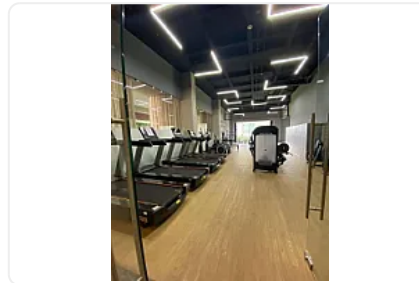

### Descripción

ASESOR: GUILLERMO MORENO GM614

Rento departamento ubicado en We Santa Fé

En piso 22

Con excelente iluminación

Distribuido en:

Sala

Comedor

Cocina

Area de lavado

2 recamaras con closets

2 baños completos y balcón con espectacular vista.

Cuenta con 2 lugares de estacionamiento

Amenidades:

Alberca

Gimnasio

Spa  
Sauna  
Sky  
Roof garden  
Ludoteca  
Pet zone  
Cafeteria  
Salón de eventos  
Cafetería  
Business Center  
Seguridad 24/7

Precio de renta mensual: \$30,000 mantenimiento incluido.

### Características

Balcón

Estacionamiento techado

Roof garden

Seguridad 24 horas

Alberca

Gimnasio

Ludoteca