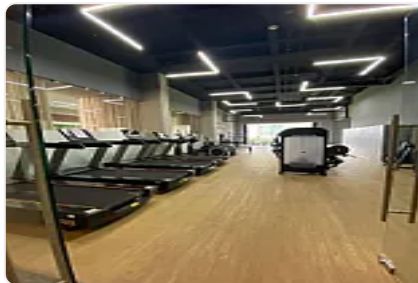

Renta de Departamento en El Yaqui, Cuajimalpa de Morelos GM614

Renta: MXN $
30,000.00

S/N, El Yaqui, Cuajimalpa de Morelos, Ciudad de México • ID 3162

Descripción

ASESOR: GUILLERMO MORENO GM614

Rento departamento ubicado en We Santa Fé

En piso 22

Con excelente iluminación

Distribuido en:

Sala

Comedor

Cocina

Area de lavado

2 recamaras con closets

2 baños completos y balcón con espectacular vista.

Cuenta con 2 lugares de estacionamiento

Amenidades:

Alberca

Gimnasio