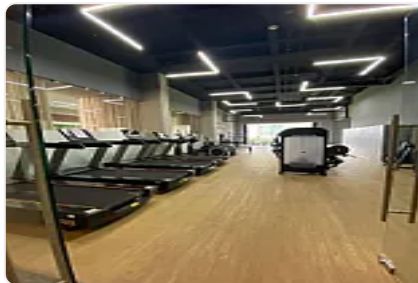

### Descripción

ASESOR: GUILLERMO MORENO GM614

Rento departamento ubicado en We Santa Fé

En piso 22

Con excelente iluminación

Distribuido en:

Sala

Comedor

Cocina

Area de lavado

2 recamaras con closets

2 baños completos y balcón con espectacular vista.

Cuenta con 2 lugares de estacionamiento

Amenidades:

Alberca

Gimnasio

### Características

Balcón

Estacionamiento techado

Roof garden

Seguridad 24 horas

Alberca

Gimnasio

Ludoteca