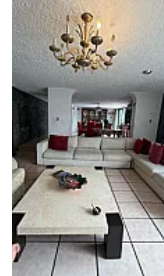

### Descripción

ASESORA: IVONNE SEVILLA IS31

Ubicada en Inmediaciones del Estadio Azteca y Periférico Sur  
Desarrollada en 497.13 m<sup>2</sup> de construcción con 341.36 m<sup>2</sup> de terreno y 2 pisos  
5 recámaras  
5 baño medio baño  
3 estacionamientos  
Seguridad 24/7  
exclusivo estilo de vida con calidad garantizada  
Cuota de Mantenimiento de \$2500  
Cuenta con una gran ubicación y excelentes medios de transporte Público  
visítala yaaa!!!"