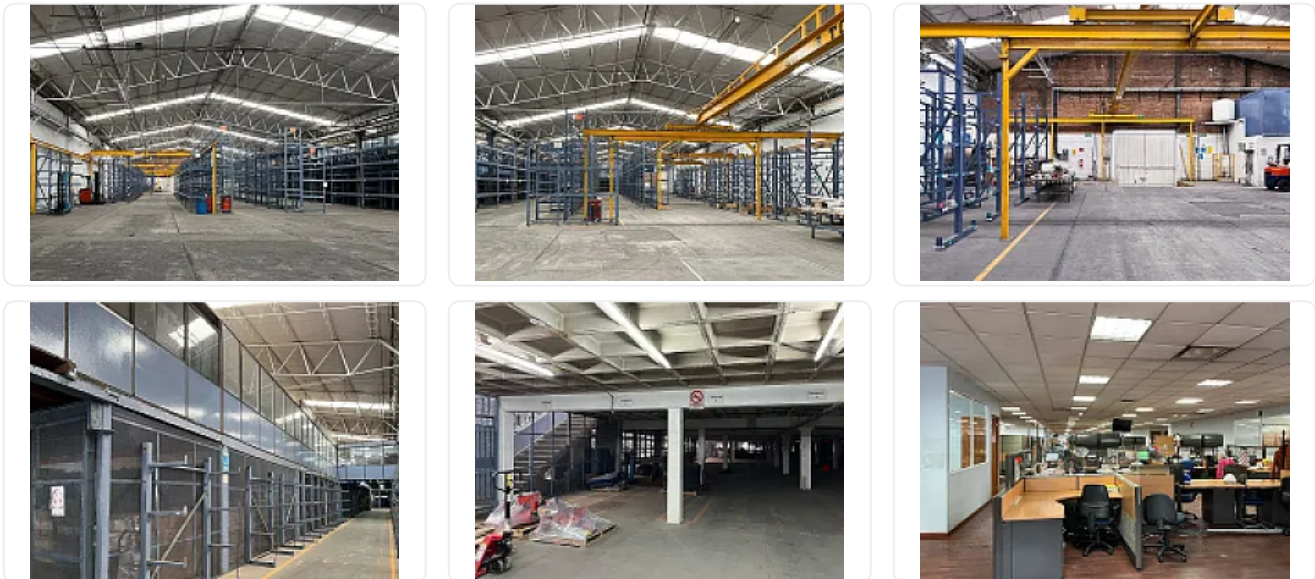

## Renta de Bodega en Alce Blanco, Naucalpan de Juárez GM618

Renta: MXN \$  
**375,400.00**

S/N, Industrial Alce Blanco, Naucalpan de Juárez, Estado de México • ID 3186

### Descripción

ASESOR: GUILLERMO MORENO GM618

Rentó Bodega ubicada dentro de complejo de bodegas, ubicado a unos metros de Perinorte.

Cuenta con entrada para Tráiler

Estacionamiento para visitas

Alumbrado general