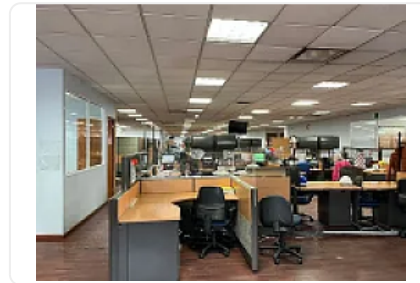

## Renta de Bodega en Alce Blanco, Naucalpan de Juárez GM618

Renta: MXN \$  
**375,400.00**

S/N, Industrial Alce Blanco, Naucalpan de Juárez, Estado de México • ID 3186

### Descripción

ASESOR: GUILLERMO MORENO GM618

Rentó Bodega ubicada dentro de complejo de bodegas, ubicado a unos metros de Perinorte.

Cuenta con entrada para Tráiler

Estacionamiento para visitas

Alumbrado general