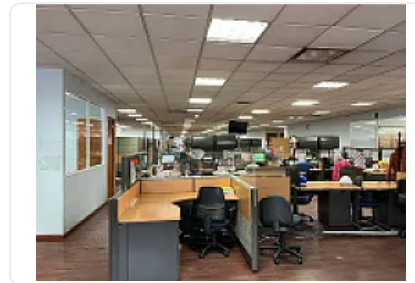

## Renta de Bodega en Alce Blanco, Naucalpan de Juárez GM618

Renta: MXN \$  
**375,400.00**

S/N, Industrial Alce Blanco, Naucalpan de Juárez, Estado de México • ID 3186

### Descripción

ASESOR: GUILLERMO MORENO GM618

Rentó Bodega ubicada dentro de complejo de bodegas, ubicado a unos metros de Perinorte.

Cuenta con entrada para Tráiler

Estacionamiento para visitas

Alumbrado general