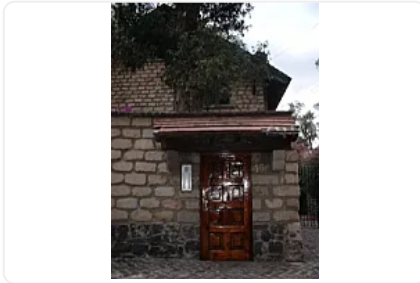

Departamento Duplex en Bosques de Tetlameya Coyoacan IS34

Renta: MXN \$
31,500.00

JOSE APOLINAR, Bosques de Tetlameya, Coyoacán, Ciudad de México • ID 3229

Descripción

ASESORA IVONNE SEVILLA IS34

En inmediaciones de Estadio Azteca y Zona de Hospitales
Departamento Duplex en renta de 225 m2 de construcción

EXCLUSIVO ESTILO ARQUITECTONICO MEDIEVAL

estancia/comedor amplia

recibidor

3 recamaras con closet

centro de lavado

chimenea

cuarto de servicio

3 tinacos

2 estacionamientos

acceso privado a un parque

Principales vías de acceso: Periferico Sur y Calzada de Tlalpan; exclusiva zona llena de vegetacion y seguridad

REQUISITOS DE ARRENDAMIENTO:

1. IDENTIFICACIONES DE ARRENDATARIO